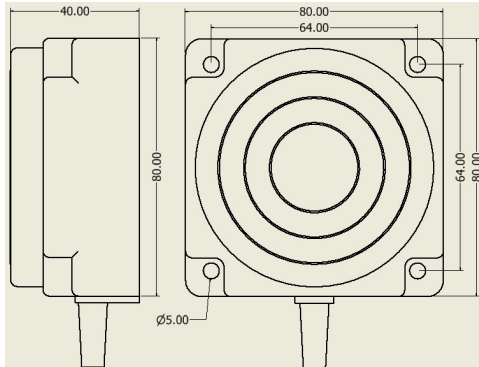

سنسور کد IPS-235-CA-R80-V

دسته بندی: سنسورهای القایی دو سیمه AC کابلی

IPS-235-CA-R80-V	کد محصول
REC. 80X80X40 PA or PP	نوع بدنه
2	تعداد سیم
35 mm	فاصله نامی
-20~+60 °C	محدوده دمای کار
IP 67	کلاس حفاظتی
CABLE2X0.5-1.5m	نحوه اتصال
THYRISTOR	نوع طبقه خروجی
NC	عملکرد خروجی
20-250VAC	محدوده ولتاژ
250 mA	حداکثر جریان خروجی
20 Hz	حداکثر فرکانس خروجی
✓	نمایشگر LED
10 V	حداکثر افت ولتاژ
3 mA	حداکثر جریان نشستی یا مصرفی
3 bar	حداکثر فشار کاری
non flush (unshielded)	حالت نصب
0	حفاظت ولتاژ معکوس
0	حفاظت اتصال کوتاه بار
yes	حفاظت ولتاژ اضافه