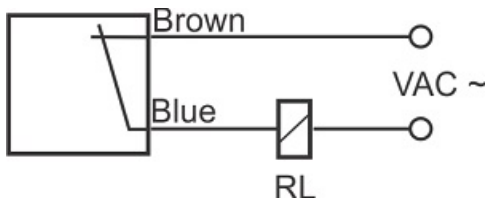

سنسور کد IPS-235-CA-R80-V

دسته بندی: سنسورهای القایی دو سیمه AC کابلی

IPS-235-CA-R80-V	کد محصول
REC. 80X80X40 PA or PP	نوع بدنه
2	تعداد سیم
35 mm	فاصله نامی
-20~+60 °C	محدوده دمای کار
IP 67	کلاس حفاظتی
CABLE2X0.5-1.5m	نحوه اتصال
THYRISTOR	نوع طبقه خروجی
NC	عملکرد خروجی
20-250VAC	محدوده ولتاژ
250 mA	حداکثر جریان خروجی
20 Hz	حداکثر فرکانس خروجی
✓	نمایشگر LED
10 V	حداکثر افت ولتاژ
3 mA	حداکثر جریان نشستی یا مصرفی
3 bar	حداکثر فشار کاری
non flush (unshielded)	حالت نصب
0	حفاظت ولتاژ معکوس
0	حفاظت اتصال کوتاه بار
yes	حفاظت ولتاژ اضافه