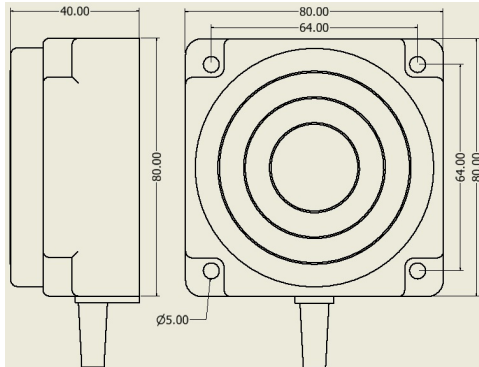

# سنسور کد IPS-235-CA-R80-V

دسته بندی: سنسورهای القایی دو سیمه AC کابلی

|                        |                             |
|------------------------|-----------------------------|
| IPS-235-CA-R80-V       | کد محصول                    |
| REC. 80X80X40 PA or PP | نوع بدنه                    |
| 2                      | تعداد سیم                   |
| 35 mm                  | فاصله نامی                  |
| -20~+60 °C             | محدوده دمای کار             |
| IP 67                  | کلاس حفاظتی                 |
| CABLE2X0.5-1.5m        | نحوه اتصال                  |
| THYRISTOR              | نوع طبقه خروجی              |
| NC                     | عملکرد خروجی                |
| 20-250VAC              | محدوده ولتاژ                |
| 250 mA                 | حداکثر جریان خروجی          |
| 20 Hz                  | حداکثر فرکانس خروجی         |
| ✓                      | نمایشگر LED                 |
| 10 V                   | حداکثر افت ولتاژ            |
| 3 mA                   | حداکثر جریان نشستی یا مصرفی |
| 3 bar                  | حداکثر فشار کاری            |
| non flush (unshielded) | حالت نصب                    |
| 0                      | حفاظت ولتاژ معکوس           |
| 0                      | حفاظت اتصال کوتاه بار       |
| yes                    | حفاظت ولتاژ اضافه           |