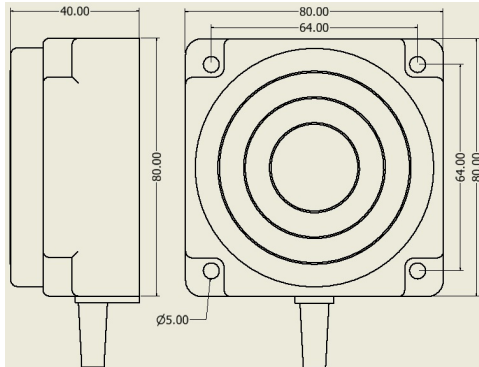

# سنسور کد IPS-235-CA-R80-VI

دسته بندی: سنسورهای القایی دو سیمه AC کابلی

IPS-235-CA-R80-VI	کد محصول
REC. 80X80X40 PA or PP	نوع بدنه
2	تعداد سیم
35 mm	فاصله نامی
-20~+60 °C	محدوده دمای کار
IP 67	کلاس حفاظتی
CABLE2X0.5-1.5m	نحوه اتصال
THYRISTOR	نوع طبقه خروجی
NC	عملکرد خروجی
20-250VAC	محدوده ولتاژ
450 mA	حداکثر جریان خروجی
20 Hz	حداکثر فرکانس خروجی
✓	نمایشگر LED
10 V	حداکثر افت ولتاژ
3 mA	حداکثر جریان نشستی یا مصرفی
3 bar	حداکثر فشار کاری
non flush (unshielded)	حالت نصب
0	حفاظت ولتاژ معکوس
0	حفاظت اتصال کوتاه بار
yes	حفاظت ولتاژ اضافه