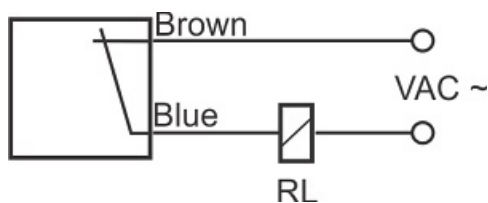

سنسور کد IPS-245-CA-R80

دسته بندی: سنسورهای القایی دو سیمه AC کابلی

IPS-245-CA-R80	کد محصول
REC. 80X80X40 PA or PP	نوع بدنه
2	تعداد سیم
45 mm	فاصله نامی
-20~+60 °C	محدوده دمای کار
IP 67	کلاس حفاظتی
CABLE2X0.5-1.5m	نحوه اتصال
THYRISTOR	نوع طبقه خروجی
NC	عملکرد خروجی
90-250VAC	محدوده ولتاژ
250 mA	حداکثر جریان خروجی
20 Hz	حداکثر فرکانس خروجی
✓	نمایشگر LED
10 V	حداکثر افت ولتاژ
3 mA	حداکثر جریان نشستی یا مصرفی
3 bar	حداکثر فشار کاری
non flush (unshielded)	حالت نصب
0	حفاظت ولتاژ معکوس
0	حفاظت اتصال کوتاه بار
yes	حفاظت ولتاژ اضافه