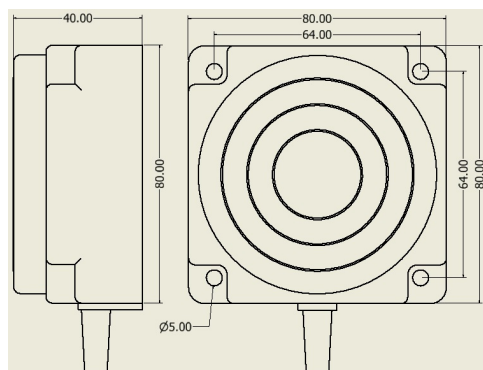

سنسور کد IPS-245-CA-R80

دسته بندی: سنسورهای القایی دو سیمه AC کابلی

IPS-245-CA-R80	کد محصول
REC. 80X80X40 PA or PP	نوع بدنه
2	تعداد سیم
45 mm	فاصله نامی
-20~+60 °C	محدوده دمای کار
IP 67	کلاس حفاظتی
CABLE2X0.5-1.5m	نحوه اتصال
THYRISTOR	نوع طبقه خروجی
NC	عملکرد خروجی
90-250VAC	محدوده ولتاژ
250 mA	حداکثر جریان خروجی
20 Hz	حداکثر فرکانس خروجی
✓	نمایشگر LED
10 V	حداکثر افت ولتاژ
3 mA	حداکثر جریان نشستی یا مصرفی
3 bar	حداکثر فشار کاری
non flush (unshielded)	حالت نصب
0	حفاظت ولتاژ معکوس
0	حفاظت اتصال کوتاه بار
yes	حفاظت ولتاژ اضافه