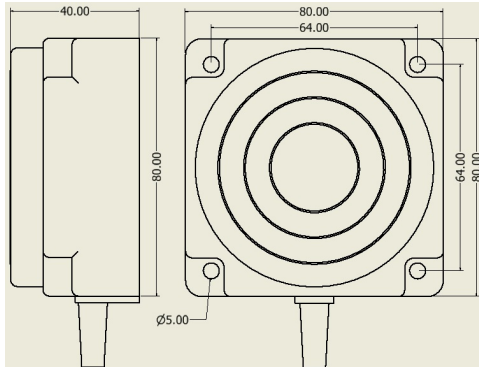

# سنسور کد IPS-245-CA-R80

دسته بندی: سنسورهای القایی دو سیمه AC کابلی

IPS-245-CA-R80	کد محصول
REC. 80X80X40 PA or PP	نوع بدنه
2	تعداد سیم
45 mm	فاصله نامی
-20~+60 °C	محدوده دمای کار
IP 67	کلاس حفاظتی
CABLE2X0.5-1.5m	نحوه اتصال
THYRISTOR	نوع طبقه خروجی
NC	عملکرد خروجی
90-250VAC	محدوده ولتاژ
250 mA	حداکثر جریان خروجی
20 Hz	حداکثر فرکانس خروجی
✓	نمایشگر LED
10 V	حداکثر افت ولتاژ
3 mA	حداکثر جریان نشستی یا مصرفی
3 bar	حداکثر فشار کاری
non flush (unshielded)	حالت نصب
0	حفاظت ولتاژ معکوس
0	حفاظت اتصال کوتاه بار
yes	حفاظت ولتاژ اضافه