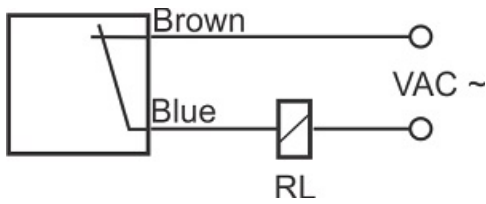

# سنسور کد IPS-245-CA-R80

دسته بندی: سنسورهای القایی دو سیمه AC کابلی

IPS-245-CA-R80	کد محصول
REC. 80X80X40 PA or PP	نوع بدنه
2	تعداد سیم
45 mm	فاصله نامی
-20~+60 °C	محدوده دمای کار
IP 67	کلاس حفاظتی
CABLE2X0.5-1.5m	نحوه اتصال
THYRISTOR	نوع طبقه خروجی
NC	عملکرد خروجی
90-250VAC	محدوده ولتاژ
250 mA	حداکثر جریان خروجی
20 Hz	حداکثر فرکانس خروجی
✓	نمایشگر LED
10 V	حداکثر افت ولتاژ
3 mA	حداکثر جریان نشستی یا مصرفی
3 bar	حداکثر فشار کاری
non flush (unshielded)	حالت نصب
0	حفاظت ولتاژ معکوس
0	حفاظت اتصال کوتاه بار
yes	حفاظت ولتاژ اضافه