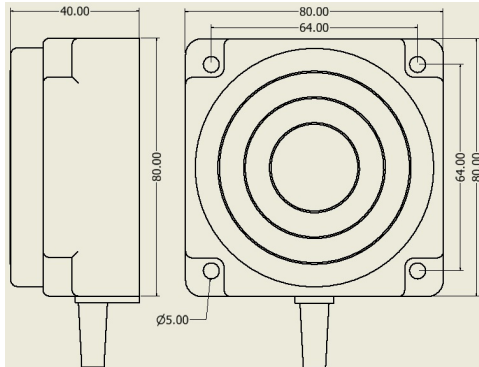

سنسور کد IPS-245-CA-R80-V

دسته بندی: سنسورهای القایی دو سیمه AC کابلی

IPS-245-CA-R80-V	کد محصول
REC. 80X80X40 PA or PP	نوع بدنه
2	تعداد سیم
45 mm	فاصله نامی
-20~+60 °C	محدوده دمای کار
IP 67	کلاس حفاظتی
CABLE2X0.5-1.5m	نحوه اتصال
THYRISTOR	نوع طبقه خروجی
NC	عملکرد خروجی
20-250VAC	محدوده ولتاژ
250 mA	حداکثر جریان خروجی
20 Hz	حداکثر فرکانس خروجی
✓	نمایشگر LED
10 V	حداکثر افت ولتاژ
3 mA	حداکثر جریان نشستی یا مصرفی
3 bar	حداکثر فشار کاری
non flush (unshielded)	حالت نصب
0	حفاظت ولتاژ معکوس
0	حفاظت اتصال کوتاه بار
yes	حفاظت ولتاژ اضافه