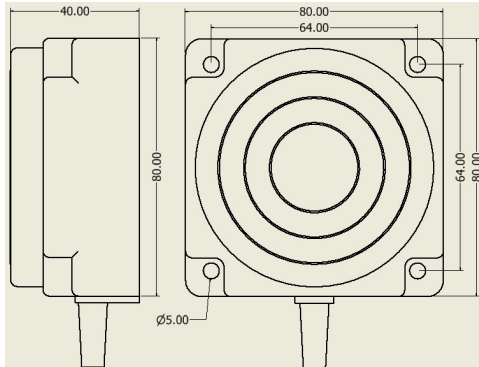

سنسور کد IPS-245-CA-R80-VI

دسته بندی: سنسورهای القایی دو سیمه AC کابلی

IPS-245-CA-R80-VI	کد محصول
REC. 80X80X40 PA or PP	نوع بدنه
2	تعداد سیم
45 mm	فاصله نامی
-20~+60 °C	محدوده دمای کار
IP 67	کلاس حفاظتی
CABLE2X0.5-1.5m	نحوه اتصال
THYRISTOR	نوع طبقه خروجی
NC	عملکرد خروجی
20-250VAC	محدوده ولتاژ
450 mA	حداکثر جریان خروجی
20 Hz	حداکثر فرکانس خروجی
✓	نمایشگر LED
10 V	حداکثر افت ولتاژ
3 mA	حداکثر جریان نشستی یا مصرفی
3 bar	حداکثر فشار کاری
non flush (unshielded)	حالت نصب
0	حفاظت ولتاژ معکوس
0	حفاظت اتصال کوتاه بار
yes	حفاظت ولتاژ اضافه