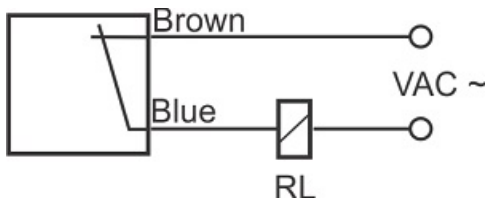

سنسور کد IPS-245-CA-R80-VI

دسته بندی: سنسورهای القایی دو سیمه AC کابلی

IPS-245-CA-R80-VI	کد محصول
REC. 80X80X40 PA or PP	نوع بدنه
2	تعداد سیم
45 mm	فاصله نامی
-20~+60 °C	محدوده دمای کار
IP 67	کلاس حفاظتی
CABLE2X0.5-1.5m	نحوه اتصال
THYRISTOR	نوع طبقه خروجی
NC	عملکرد خروجی
20-250VAC	محدوده ولتاژ
450 mA	حداکثر جریان خروجی
20 Hz	حداکثر فرکانس خروجی
✓	نمایشگر LED
10 V	حداکثر افت ولتاژ
3 mA	حداکثر جریان نشستی یا مصرفی
3 bar	حداکثر فشار کاری
non flush (unshielded)	حالت نصب
0	حفاظت ولتاژ معکوس
0	حفاظت اتصال کوتاه بار
yes	حفاظت ولتاژ اضافه