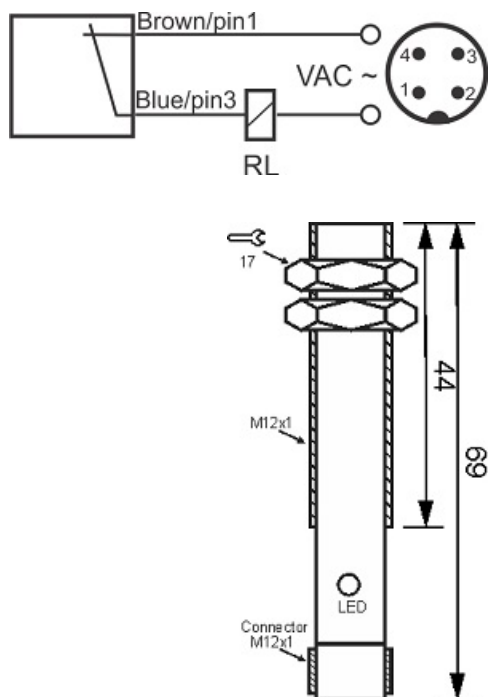

سنسور کد IPS-202-CA-12-S4

دسته بندی: سنسورهای القایی دو سیمه AC سوکتی

IPS-202-CA-12-S4	کد محصول
M12X1Ni PLATED Brass	نوع بدنه
2	تعداد سیم
2 mm	فاصله نامی
-20~+60 °C	محدوده دمای کار
IP 66	کلاس حفاظتی
4Pin SOCKET	نحوه اتصال
THYRISTOR	نوع طبقه خروجی
NC	عملکرد خروجی
90-250VAC	محدوده ولتاژ
250 mA	حداکثر جریان خروجی
20 Hz	حداکثر فرکانس خروجی
✓	نمایشگر LED
10 V	حداکثر افت ولتاژ
3 mA	حداکثر جریان نشستی یا مصرفی
3 bar	حداکثر فشار کاری
flush(shielded)	حالت نصب
0	حفاظت ولتاژ معکوس
0	حفاظت اتصال کوتاه بار
yes	حفاظت ولتاژ اضافه