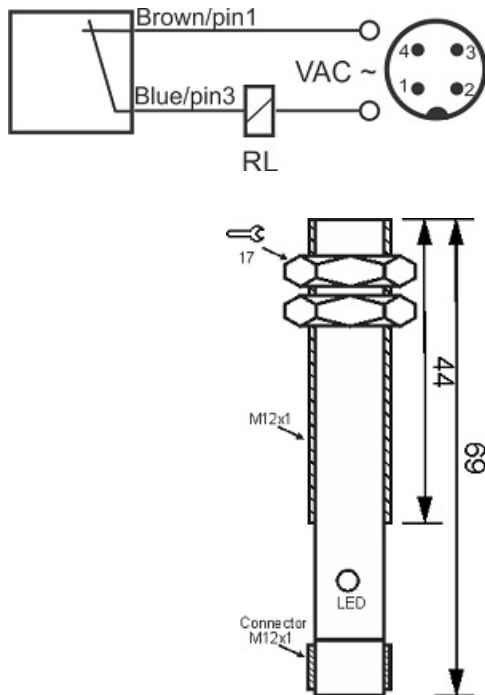

سنسور کد IPS-202-CA-12-S4

دسته بندی: سنسورهای القایی دو سیمه AC سوکتی

IPS-202-CA-12-S4	کد محصول
M12X1Ni PLATED Brass	نوع بدنه
2	تعداد سیم
2 mm	فاصله نامی
-20~+60 °C	محدوده دمای کار
IP 66	کلاس حفاظتی
4Pin SOCKET	نحوه اتصال
THYRISTOR	نوع طبقه خروجی
NC	عملکرد خروجی
90-250VAC	محدوده ولتاژ
250 mA	حداکثر جریان خروجی
20 Hz	حداکثر فرکانس خروجی
✓	نمایشگر LED
10 V	حداکثر افت ولتاژ
3 mA	حداکثر جریان نشستی یا مصرفی
3 bar	حداکثر فشار کاری
flush(shielded)	حالت نصب
0	حفاظت ولتاژ معکوس
0	حفاظت اتصال کوتاه بار
yes	حفاظت ولتاژ اضافه