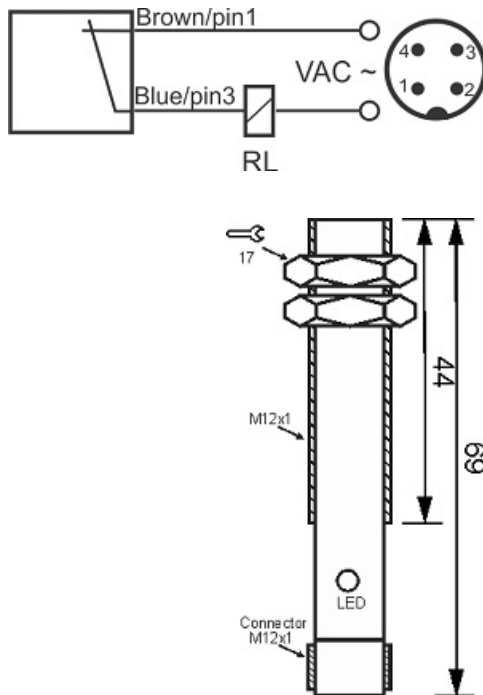

# سنسور کد IPS-202-CA-12-VI-S4

دسته بندی: سنسورهای القایی دو سیمه AC سوکتی

IPS-202-CA-12-VI-S4	کد محصول
M12X1Ni PLATED Brass	نوع بدنه
2	تعداد سیم
2 mm	فاصله نامی
-20~+60 °C	محدوده دمای کار
IP 66	کلاس حفاظتی
4Pin SOCKET	نحوه اتصال
THYRISTOR	نوع طبقه خروجی
NC	عملکرد خروجی
20-250VAC	محدوده ولتاژ
450 mA	حداکثر جریان خروجی
20 Hz	حداکثر فرکانس خروجی
✓	نمایشگر LED
10 V	حداکثر افت ولتاژ
3 mA	حداکثر جریان نشستی یا مصرفی
3 bar	حداکثر فشار کاری
flush(shielded)	حالت نصب
0	حفاظت ولتاژ معکوس
0	حفاظت اتصال کوتاه بار
yes	حفاظت ولتاژ اضافه