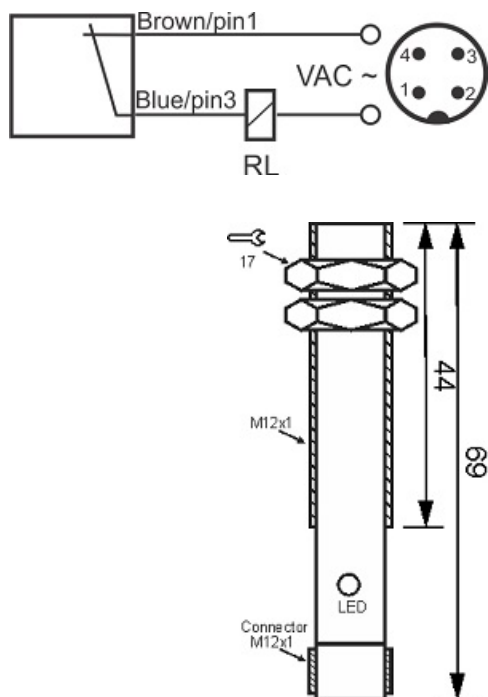

# سنسور کد IPS-202-CA-12-VI-S4

دسته بندی: سنسورهای القایی دو سیمه AC سوکتی

IPS-202-CA-12-VI-S4	کد محصول
M12X1Ni PLATED Brass	نوع بدنه
2	تعداد سیم
2 mm	فاصله نامی
-20~+60 °C	محدوده دمای کار
IP 66	کلاس حفاظتی
4Pin SOCKET	نحوه اتصال
THYRISTOR	نوع طبقه خروجی
NC	عملکرد خروجی
20-250VAC	محدوده ولتاژ
450 mA	حداکثر جریان خروجی
20 Hz	حداکثر فرکانس خروجی
✓	نمایشگر LED
10 V	حداکثر افت ولتاژ
3 mA	حداکثر جریان نشستی یا مصرفی
3 bar	حداکثر فشار کاری
flush(shielded)	حالت نصب
0	حفاظت ولتاژ معکوس
0	حفاظت اتصال کوتاه بار
yes	حفاظت ولتاژ اضافه