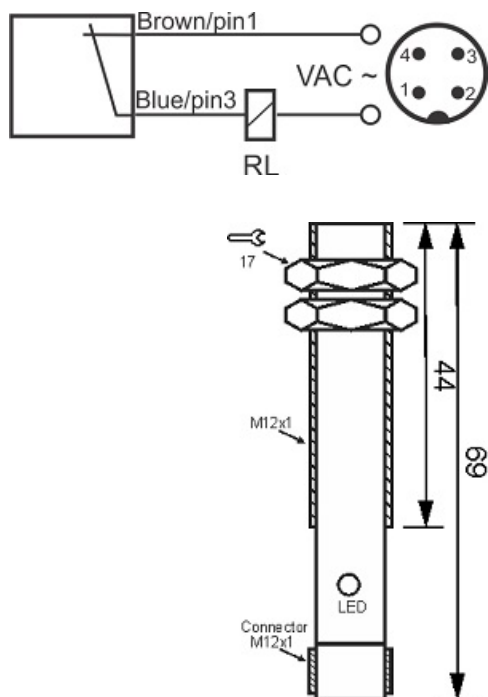

# سنسور کد IPS-202-CA-12-V-S4

دسته بندی: سنسورهای القایی دو سیمه AC سوکتی

IPS-202-CA-12-V-S4	کد محصول
M12X1Ni PLATED Brass	نوع بدنه
2	تعداد سیم
2 mm	فاصله نامی
-20~+60 °C	محدوده دمای کار
IP 66	کلاس حفاظتی
4Pin SOCKET	نحوه اتصال
THYRISTOR	نوع طبقه خروجی
NC	عملکرد خروجی
20-250VAC	محدوده ولتاژ
250 mA	حداکثر جریان خروجی
20 Hz	حداکثر فرکانس خروجی
✓	نمایشگر LED
10 V	حداکثر افت ولتاژ
3 mA	حداکثر جریان نشستی یا مصرفی
3 bar	حداکثر فشار کاری
flush(shielded)	حالت نصب
0	حفاظت ولتاژ معکوس
0	حفاظت اتصال کوتاه بار
yes	حفاظت ولتاژ اضافه