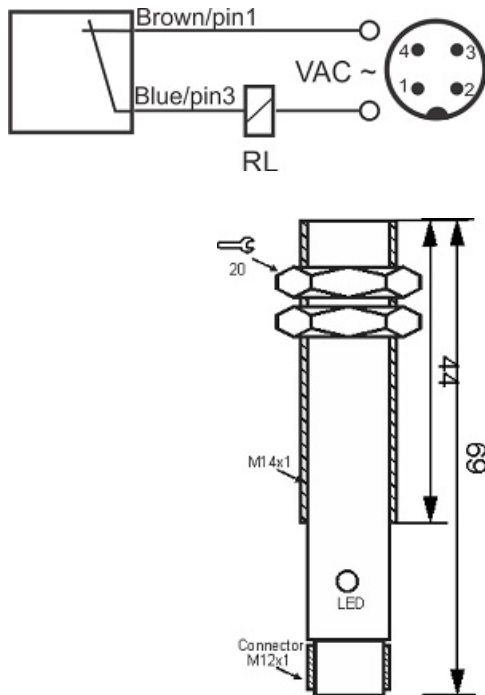

سنسور کد IPS-203-CA-14-S4

دسته بندی: سنسورهای القایی دو سیمه AC سوکتی

IPS-203-CA-14-S4	کد محصول
M14X1Ni PLATED Brass	نوع بدنه
2	تعداد سیم
3 mm	فاصله نامی
-20~+60 °C	محدوده دمای کار
IP 66	کلاس حفاظتی
4Pin SOCKET	نحوه اتصال
THYRISTOR	نوع طبقه خروجی
NC	عملکرد خروجی
90-250VAC	محدوده ولتاژ
250 mA	حداکثر جریان خروجی
20 Hz	حداکثر فرکانس خروجی
✓	نمایشگر LED
10 V	حداکثر افت ولتاژ
3 mA	حداکثر جریان نشستی یا مصرفی
3 bar	حداکثر فشار کاری
flush(shielded)	حالت نصب
0	حفاظت ولتاژ معکوس
0	حفاظت اتصال کوتاه بار
yes	حفاظت ولتاژ اضافه