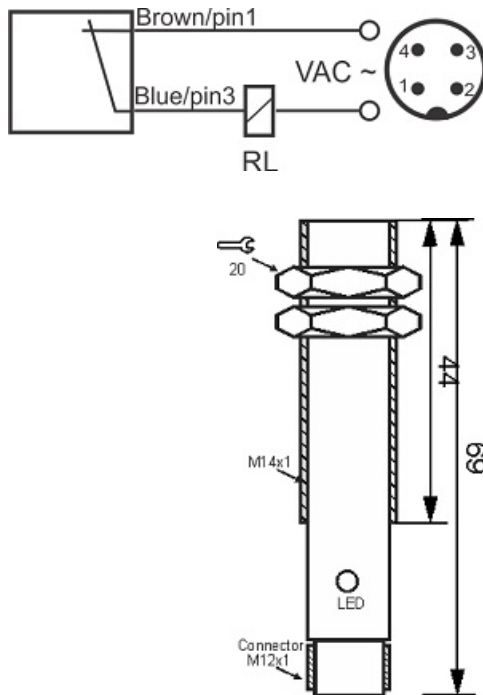

# سنسور کد IPS-203-CA-14-VI-S4

دسته بندی: سنسورهای القایی دو سیمه AC سوکتی

IPS-203-CA-14-VI-S4	کد محصول
M14X1Ni PLATED Brass	نوع بدنه
2	تعداد سیم
3 mm	فاصله نامی
-20~+60 °C	محدوده دمای کار
IP 66	کلاس حفاظتی
4Pin SOCKET	نحوه اتصال
THYRISTOR	نوع طبقه خروجی
NC	عملکرد خروجی
20-250VAC	محدوده ولتاژ
450 mA	حداکثر جریان خروجی
20 Hz	حداکثر فرکانس خروجی
✓	نمایشگر LED
10 V	حداکثر افت ولتاژ
3 mA	حداکثر جریان نشستی یا مصرفی
3 bar	حداکثر فشار کاری
flush(shielded)	حالت نصب
0	حفاظت ولتاژ معکوس
0	حفاظت اتصال کوتاه بار
yes	حفاظت ولتاژ اضافه