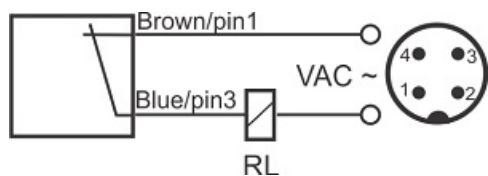

# سنسور کد IPS-203-CA-14-VI-S4

دسته بندی: سنسورهای القایی دو سیمه AC سوکتی

IPS-203-CA-14-VI-S4	کد محصول
M14X1Ni PLATED Brass	نوع بدنه
2	تعداد سیم
3 mm	فاصله نامی
-20~+60 °C	محدوده دمای کار
IP 66	کلاس حفاظتی
4Pin SOCKET	نحوه اتصال
THYRISTOR	نوع طبقه خروجی
NC	عملکرد خروجی
20-250VAC	محدوده ولتاژ
450 mA	حداکثر جریان خروجی
20 Hz	حداکثر فرکانس خروجی
✓	نمایشگر LED
10 V	حداکثر افت ولتاژ
3 mA	حداکثر جریان نشستی یا مصرفی
3 bar	حداکثر فشار کاری
flush(shielded)	حالت نصب
0	حفاظت ولتاژ معکوس
0	حفاظت اتصال کوتاه بار
yes	حفاظت ولتاژ اضافه