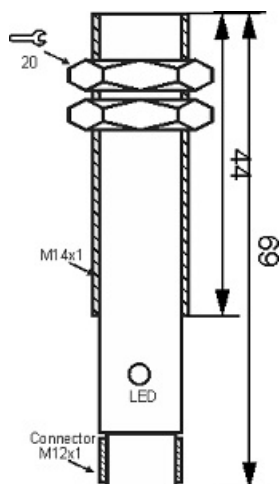

سنسور کد IPS-203-CA-14-VI-S4

دسته بندی: سنسورهای القایی دو سیمه AC سوکتی

IPS-203-CA-14-VI-S4	کد محصول
M14X1Ni PLATED Brass	نوع بدنه
2	تعداد سیم
3 mm	فاصله نامی
-20~+60 °C	محدوده دمای کار
IP 66	کلاس حفاظتی
4Pin SOCKET	نحوه اتصال
THYRISTOR	نوع طبقه خروجی
NC	عملکرد خروجی
20-250VAC	محدوده ولتاژ
450 mA	حداکثر جریان خروجی
20 Hz	حداکثر فرکانس خروجی
✓	نمایشگر LED
10 V	حداکثر افت ولتاژ
3 mA	حداکثر جریان نشستی یا مصرفی
3 bar	حداکثر فشار کاری
flush(shielded)	حالت نصب
0	حفاظت ولتاژ معکوس
0	حفاظت اتصال کوتاه بار
yes	حفاظت ولتاژ اضافه