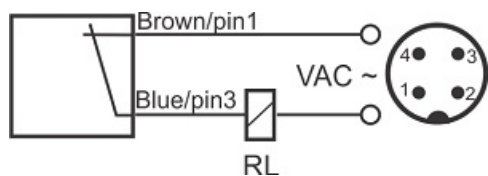

سنسور کد IPS-203-CA-14-VI-S4

دسته بندی: سنسورهای القایی دو سیمه AC سوکتی

IPS-203-CA-14-VI-S4	کد محصول
M14X1Ni PLATED Brass	نوع بدنه
2	تعداد سیم
3 mm	فاصله نامی
-20~+60 °C	محدوده دمای کار
IP 66	کلاس حفاظتی
4Pin SOCKET	نحوه اتصال
THYRISTOR	نوع طبقه خروجی
NC	عملکرد خروجی
20-250VAC	محدوده ولتاژ
450 mA	حداکثر جریان خروجی
20 Hz	حداکثر فرکانس خروجی
✓	نمایشگر LED
10 V	حداکثر افت ولتاژ
3 mA	حداکثر جریان نشستی یا مصرفی
3 bar	حداکثر فشار کاری
flush(shielded)	حالت نصب
0	حفاظت ولتاژ معکوس
0	حفاظت اتصال کوتاه بار
yes	حفاظت ولتاژ اضافه