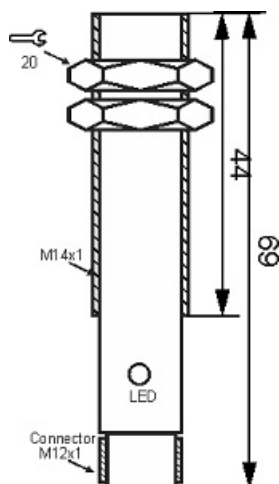

# سنسور کد IPS-203-CA-14-VI-S4

دسته بندی: سنسورهای القایی دو سیمه AC سوکتی

IPS-203-CA-14-VI-S4	کد محصول
M14X1Ni PLATED Brass	نوع بدنه
2	تعداد سیم
3 mm	فاصله نامی
-20~+60 °C	محدوده دمای کار
IP 66	کلاس حفاظتی
4Pin SOCKET	نحوه اتصال
THYRISTOR	نوع طبقه خروجی
NC	عملکرد خروجی
20-250VAC	محدوده ولتاژ
450 mA	حداکثر جریان خروجی
20 Hz	حداکثر فرکانس خروجی
✓	نمایشگر LED
10 V	حداکثر افت ولتاژ
3 mA	حداکثر جریان نشستی یا مصرفی
3 bar	حداکثر فشار کاری
flush(shielded)	حالت نصب
0	حفاظت ولتاژ معکوس
0	حفاظت اتصال کوتاه بار
yes	حفاظت ولتاژ اضافه