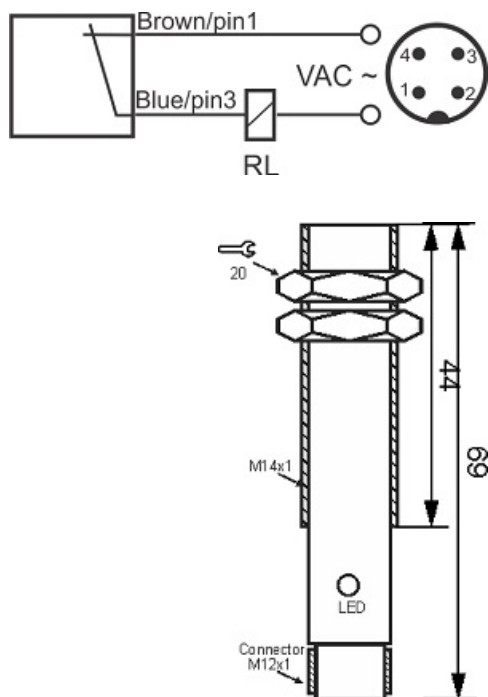

# سنسور کد IPS-203-CA-14-V-S4

دسته بندی: سنسورهای القایی دو سیمه AC سوکتی

IPS-203-CA-14-V-S4	کد محصول
M14X1Ni PLATED Brass	نوع بدنه
2	تعداد سیم
3 mm	فاصله نامی
-20~+60 °C	محدوده دمای کار
IP 66	کلاس حفاظتی
4Pin SOCKET	نحوه اتصال
THYRISTOR	نوع طبقه خروجی
NC	عملکرد خروجی
20-250VAC	محدوده ولتاژ
250 mA	حداکثر جریان خروجی
20 Hz	حداکثر فرکانس خروجی
✓	نمایشگر LED
10 V	حداکثر افت ولتاژ
3 mA	حداکثر جریان نشستی یا مصرفی
3 bar	حداکثر فشار کاری
flush(shielded)	حالت نصب
0	حفاظت ولتاژ معکوس
0	حفاظت اتصال کوتاه بار
yes	حفاظت ولتاژ اضافه