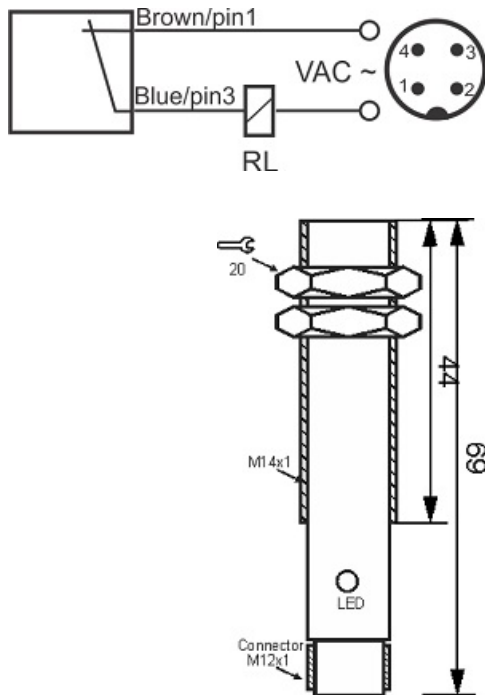

# سنسور کد IPS-203-CA-14-V-S4

دسته بندی: سنسورهای القایی دو سیمه AC سوکتی

IPS-203-CA-14-V-S4	کد محصول
M14X1Ni PLATED Brass	نوع بدنه
2	تعداد سیم
3 mm	فاصله نامی
-20~+60 °C	محدوده دمای کار
IP 66	کلاس حفاظتی
4Pin SOCKET	نحوه اتصال
THYRISTOR	نوع طبقه خروجی
NC	عملکرد خروجی
20-250VAC	محدوده ولتاژ
250 mA	حداکثر جریان خروجی
20 Hz	حداکثر فرکانس خروجی
✓	نمایشگر LED
10 V	حداکثر افت ولتاژ
3 mA	حداکثر جریان نشستی یا مصرفی
3 bar	حداکثر فشار کاری
flush(shielded)	حالت نصب
0	حفاظت ولتاژ معکوس
0	حفاظت اتصال کوتاه بار
yes	حفاظت ولتاژ اضافه