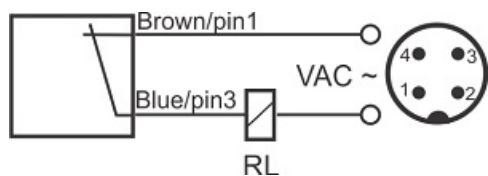

# سنسور کد IPS-204-CA-12-S4

دسته بندی: سنسورهای القایی دو سیمه AC سوکتی

IPS-204-CA-12-S4	کد محصول
M12X1Ni PLATED Brass	نوع بدنه
2	تعداد سیم
4 mm	فاصله نامی
-20~+60 °C	محدوده دمای کار
IP 66	کلاس حفاظتی
4Pin SOCKET	نحوه اتصال
THYRISTOR	نوع طبقه خروجی
NC	عملکرد خروجی
90-250VAC	محدوده ولتاژ
250 mA	حداکثر جریان خروجی
20 Hz	حداکثر فرکانس خروجی
✓	نمایشگر LED
10 V	حداکثر افت ولتاژ
3 mA	حداکثر جریان نشستی یا مصرفی
3 bar	حداکثر فشار کاری
non flush (unshielded)	حالت نصب
0	حفاظت ولتاژ معکوس
0	حفاظت اتصال کوتاه بار
yes	حفاظت ولتاژ اضافه