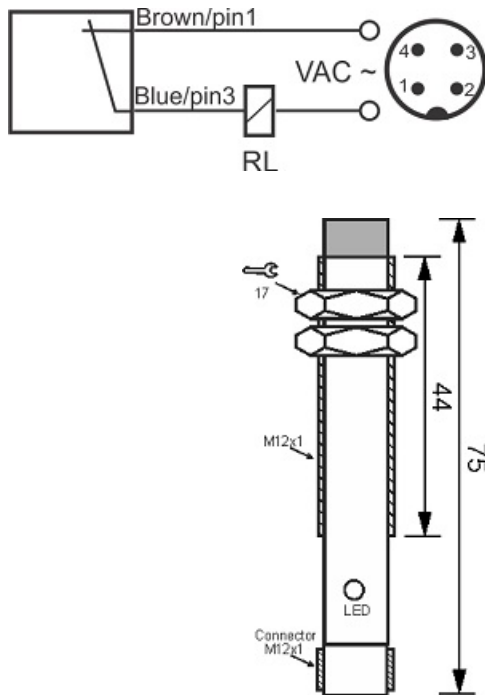

# سنسور کد IPS-204-CA-12-S4

دسته بندی: سنسورهای القایی دو سیمه AC سوکتی

IPS-204-CA-12-S4	کد محصول
M12X1Ni PLATED Brass	نوع بدنه
2	تعداد سیم
4 mm	فاصله نامی
-20~+60 °C	محدوده دمای کار
IP 66	کلاس حفاظتی
4Pin SOCKET	نحوه اتصال
THYRISTOR	نوع طبقه خروجی
NC	عملکرد خروجی
90-250VAC	محدوده ولتاژ
250 mA	حداکثر جریان خروجی
20 Hz	حداکثر فرکانس خروجی
✓	نمایشگر LED
10 V	حداکثر افت ولتاژ
3 mA	حداکثر جریان نشستی یا مصرفی
3 bar	حداکثر فشار کاری
non flush (unshielded)	حالت نصب
0	حفاظت ولتاژ معکوس
0	حفاظت اتصال کوتاه بار
yes	حفاظت ولتاژ اضافه