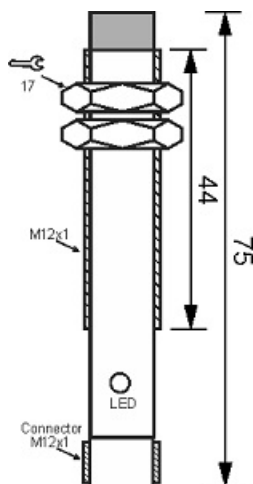

# سنسور کد IPS-204-CA-12-S4

دسته بندی: سنسورهای القایی دو سیمه AC سوکتی

IPS-204-CA-12-S4	کد محصول
M12X1Ni PLATED Brass	نوع بدنه
2	تعداد سیم
4 mm	فاصله نامی
-20~+60 °C	محدوده دمای کار
IP 66	کلاس حفاظتی
4Pin SOCKET	نحوه اتصال
THYRISTOR	نوع طبقه خروجی
NC	عملکرد خروجی
90-250VAC	محدوده ولتاژ
250 mA	حداکثر جریان خروجی
20 Hz	حداکثر فرکانس خروجی
✓	نمایشگر LED
10 V	حداکثر افت ولتاژ
3 mA	حداکثر جریان نشستی یا مصرفی
3 bar	حداکثر فشار کاری
non flush (unshielded)	حالت نصب
0	حفاظت ولتاژ معکوس
0	حفاظت اتصال کوتاه بار
yes	حفاظت ولتاژ اضافه