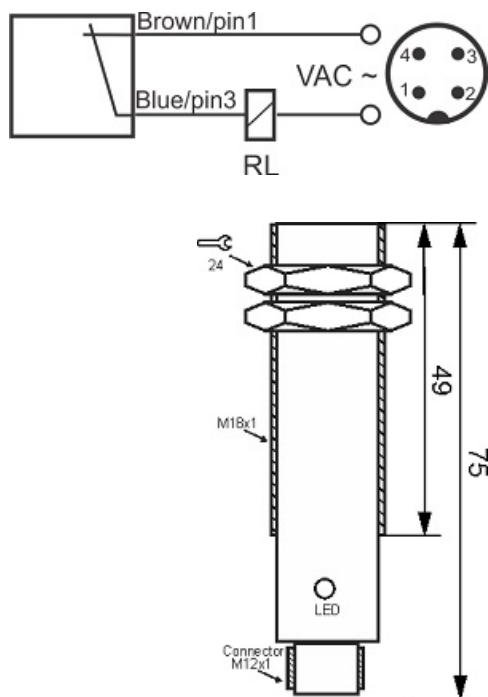

سنسور کد IPS-205-CA-18-VI-S4

دسته بندی: سنسورهای القایی دو سیمه AC سوکتی

IPS-205-CA-18-VI-S4	کد محصول
M18X1Ni PLATED Brass	نوع بدنه
2	تعداد سیم
5 mm	فاصله نامی
-20~+60 °C	محدوده دمای کار
IP 66	کلاس حفاظتی
4Pin SOCKET	نحوه اتصال
THYRISTOR	نوع طبقه خروجی
NC	عملکرد خروجی
20-250VAC	محدوده ولتاژ
450 mA	حداکثر جریان خروجی
20 Hz	حداکثر فرکانس خروجی
✓	نمایشگر LED
10 V	حداکثر افت ولتاژ
3 mA	حداکثر جریان نشستی یا مصرفی
3 bar	حداکثر فشار کاری
flush(shielded)	حالت نصب
0	حفاظت ولتاژ معکوس
0	حفاظت اتصال کوتاه بار
yes	حفاظت ولتاژ اضافه