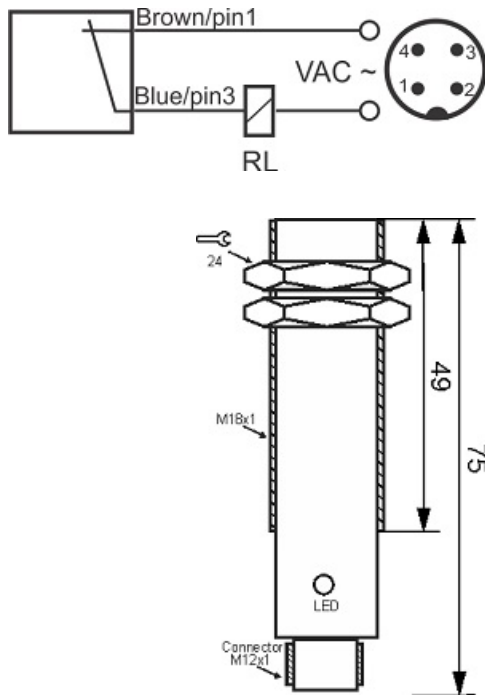

سنسور کد IPS-205-CA-18-V-S4

دسته بندی: سنسورهای القایی دو سیمه AC سوکتی

IPS-205-CA-18-V-S4	کد محصول
M18X1Ni PLATED Brass	نوع بدنه
2	تعداد سیم
5 mm	فاصله نامی
-20~+60 °C	محدوده دمای کار
IP 66	کلاس حفاظتی
4Pin SOCKET	نحوه اتصال
THYRISTOR	نوع طبقه خروجی
NC	عملکرد خروجی
20-250VAC	محدوده ولتاژ
250 mA	حداکثر جریان خروجی
20 Hz	حداکثر فرکانس خروجی
✓	نمایشگر LED
10 V	حداکثر افت ولتاژ
3 mA	حداکثر جریان نشستی یا مصرفی
3 bar	حداکثر فشار کاری
flush(shielded)	حالت نصب
0	حفاظت ولتاژ معکوس
0	حفاظت اتصال کوتاه بار
yes	حفاظت ولتاژ اضافه