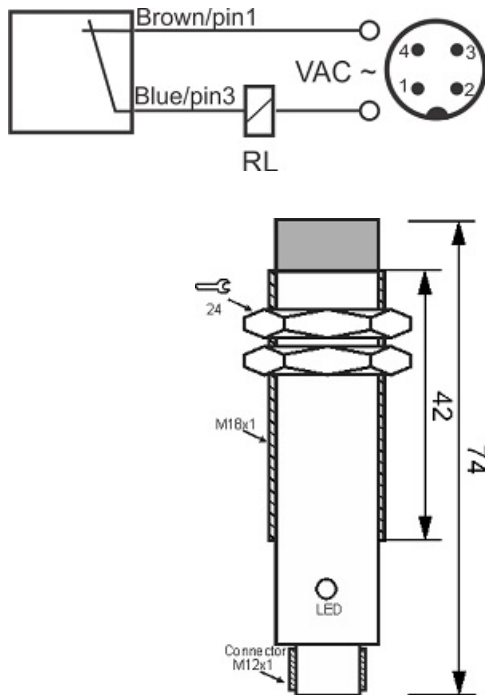

سنسور کد IPS-208-CA-18-S4

دسته بندی: سنسورهای القایی دو سیمه AC سوکتی

IPS-208-CA-18-S4	کد محصول
M18X1Ni PLATED Brass	نوع بدنه
2	تعداد سیم
8 mm	فاصله نامی
-20~+60 °C	محدوده دمای کار
IP 66	کلاس حفاظتی
4Pin SOCKET	نحوه اتصال
THYRISTOR	نوع طبقه خروجی
NC	عملکرد خروجی
90-250VAC	محدوده ولتاژ
250 mA	حداکثر جریان خروجی
20 Hz	حداکثر فرکانس خروجی
✓	نمایشگر LED
10 V	حداکثر افت ولتاژ
3 mA	حداکثر جریان نشستی یا مصرفی
3 bar	حداکثر فشار کاری
non flush (unshielded)	حالت نصب
0	حفاظت ولتاژ معکوس
0	حفاظت اتصال کوتاه بار
yes	حفاظت ولتاژ اضافه