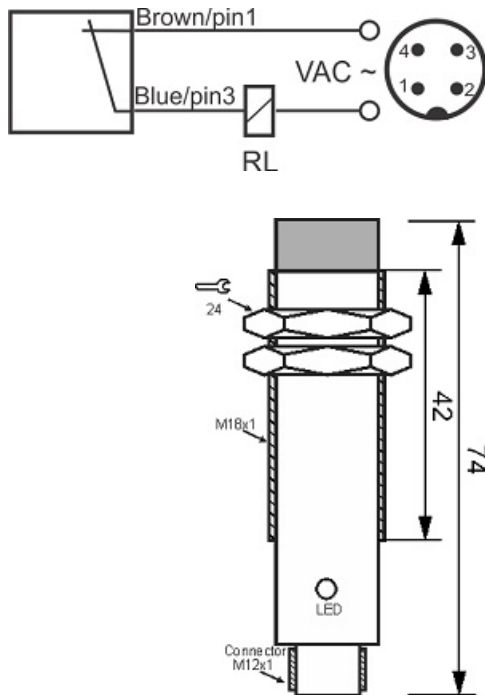

سنسور کد IPS-208-CA-18-V-S4

دسته بندی: سنسورهای القایی دو سیمه AC سوکتی

IPS-208-CA-18-V-S4	کد محصول
M18X1Ni PLATED Brass	نوع بدنه
2	تعداد سیم
8 mm	فاصله نامی
-20~+60 °C	محدوده دمای کار
IP 66	کلاس حفاظتی
4Pin SOCKET	نحوه اتصال
THYRISTOR	نوع طبقه خروجی
NC	عملکرد خروجی
20-250VAC	محدوده ولتاژ
250 mA	حداکثر جریان خروجی
20 Hz	حداکثر فرکانس خروجی
✓	نمایشگر LED
10 V	حداکثر افت ولتاژ
3 mA	حداکثر جریان نشستی یا مصرفی
3 bar	حداکثر فشار کاری
non flush (unshielded)	حالت نصب
0	حفاظت ولتاژ معکوس
0	حفاظت اتصال کوتاه بار
yes	حفاظت ولتاژ اضافه