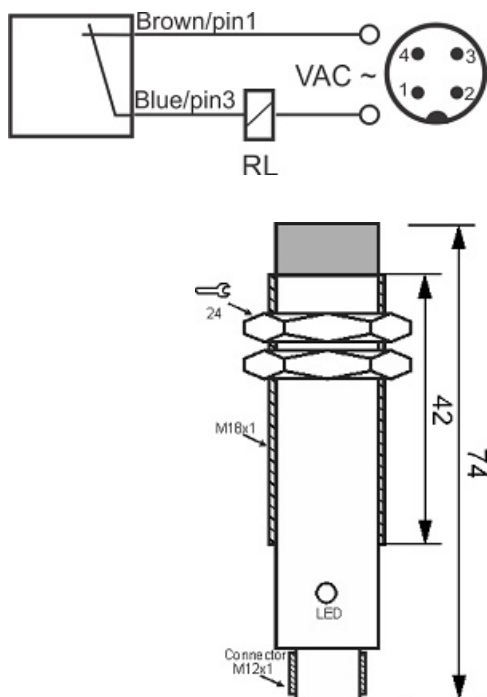

# سنسور کد IPS-208-CA-18-V-S4

دسته بندی: سنسورهای القایی دو سیمه AC سوکتی

IPS-208-CA-18-V-S4	کد محصول
M18X1Ni PLATED Brass	نوع بدنه
2	تعداد سیم
8 mm	فاصله نامی
-20~+60 °C	محدوده دمای کار
IP 66	کلاس حفاظتی
4Pin SOCKET	نحوه اتصال
THYRISTOR	نوع طبقه خروجی
NC	عملکرد خروجی
40-250VAC	محدوده ولتاژ
250 mA	حداکثر جریان خروجی
20 Hz	حداکثر فرکانس خروجی
✓	نمایشگر LED
10 V	حداکثر افت ولتاژ
3 mA	حداکثر جریان نشستی یا مصرفی
3 bar	حداکثر فشار کاری
non flush (unshielded)	حالت نصب
0	حفاظت ولتاژ معکوس
0	حفاظت اتصال کوتاه بار
yes	حفاظت ولتاژ اضافه