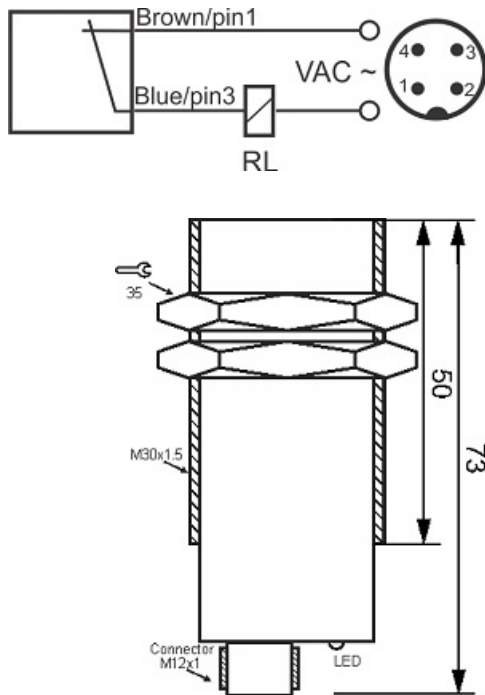

# سنسور کد IPS-210-CA-30-S4

دسته بندی: سنسورهای القایی دو سیمه AC سوکتی

IPS-210-CA-30-S4	کد محصول
M30X1.5Ni PLATED Brass	نوع بدنه
2	تعداد سیم
10 mm	فاصله نامی
-20~+60 °C	محدوده دمای کار
IP 66	کلاس حفاظتی
4Pin SOCKET	نحوه اتصال
THYRISTOR	نوع طبقه خروجی
NC	عملکرد خروجی
90-250VAC	محدوده ولتاژ
250 mA	حداکثر جریان خروجی
20 Hz	حداکثر فرکانس خروجی
✓	نمایشگر LED
10 V	حداکثر افت ولتاژ
3 mA	حداکثر جریان نشستی یا مصرفی
3 bar	حداکثر فشار کاری
flush(shielded)	حالت نصب
0	حفاظت ولتاژ معکوس
0	حفاظت اتصال کوتاه بار
yes	حفاظت ولتاژ اضافه