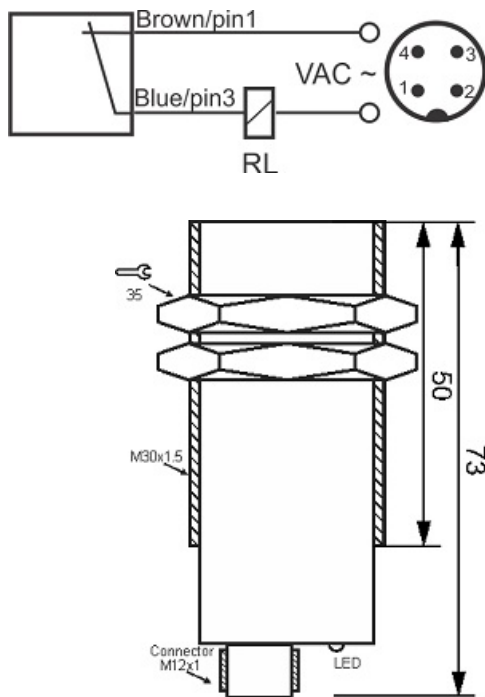

سنسور کد IPS-210-CA-30-S4

دسته بندی: سنسورهای القایی دو سیمه AC سوکتی

IPS-210-CA-30-S4	کد محصول
M30X1.5Ni PLATED Brass	نوع بدنه
2	تعداد سیم
10 mm	فاصله نامی
-20~+60 °C	محدوده دمای کار
IP 66	کلاس حفاظتی
4Pin SOCKET	نحوه اتصال
THYRISTOR	نوع طبقه خروجی
NC	عملکرد خروجی
90-250VAC	محدوده ولتاژ
250 mA	حداکثر جریان خروجی
20 Hz	حداکثر فرکانس خروجی
✓	نمایشگر LED
10 V	حداکثر افت ولتاژ
3 mA	حداکثر جریان نشستی یا مصرفی
3 bar	حداکثر فشار کاری
flush(shielded)	حالت نصب
0	حفاظت ولتاژ معکوس
0	حفاظت اتصال کوتاه بار
yes	حفاظت ولتاژ اضافه