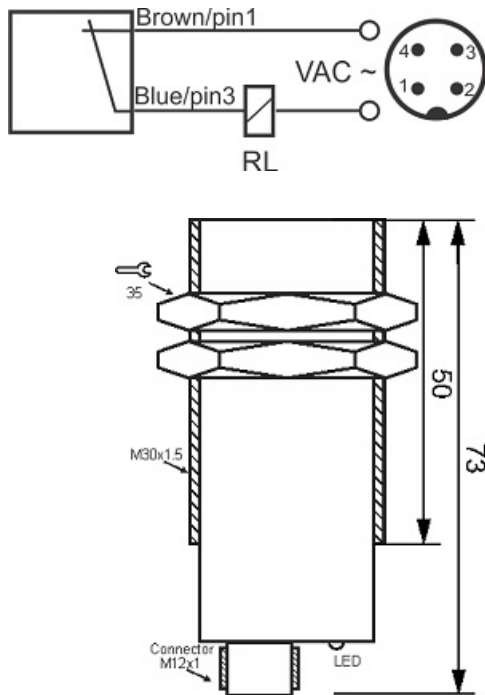

سنسور کد IPS-210-CA-30-S4

دسته بندی: سنسورهای القایی دو سیمه AC سوکتی

IPS-210-CA-30-S4	کد محصول
M30X1.5Ni PLATED Brass	نوع بدنه
2	تعداد سیم
10 mm	فاصله نامی
-20~+60 °C	محدوده دمای کار
IP 66	کلاس حفاظتی
4Pin SOCKET	نحوه اتصال
THYRISTOR	نوع طبقه خروجی
NC	عملکرد خروجی
90-250VAC	محدوده ولتاژ
250 mA	حداکثر جریان خروجی
20 Hz	حداکثر فرکانس خروجی
✓	نمایشگر LED
10 V	حداکثر افت ولتاژ
3 mA	حداکثر جریان نشستی یا مصرفی
3 bar	حداکثر فشار کاری
flush(shielded)	حالت نصب
0	حفاظت ولتاژ معکوس
0	حفاظت اتصال کوتاه بار
yes	حفاظت ولتاژ اضافه