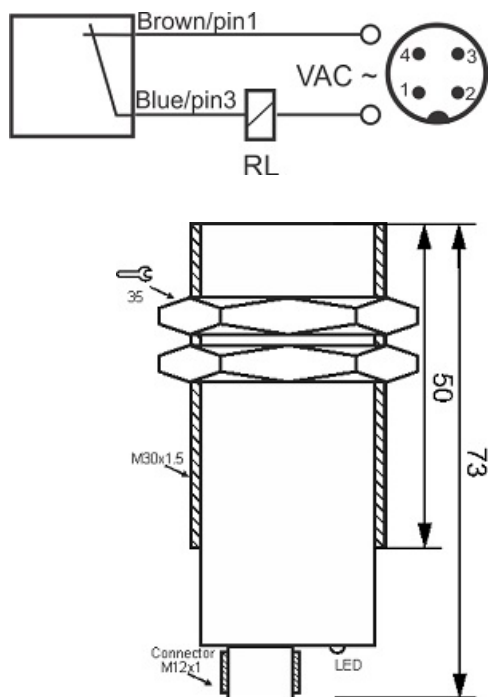

سنسور کد IPS-210-CA-30-VI-S4

دسته بندی: سنسورهای القایی دو سیمه AC سوکتی

IPS-210-CA-30-VI-S4	کد محصول
M30X1.5Ni PLATED Brass	نوع بدنه
2	تعداد سیم
10 mm	فاصله نامی
-20~+60 °C	محدوده دمای کار
IP 66	کلاس حفاظتی
4Pin SOCKET	نحوه اتصال
THYRISTOR	نوع طبقه خروجی
NC	عملکرد خروجی
20-250VAC	محدوده ولتاژ
450 mA	حداکثر جریان خروجی
20 Hz	حداکثر فرکانس خروجی
✓	نمایشگر LED
10 V	حداکثر افت ولتاژ
3 mA	حداکثر جریان نشستی یا مصرفی
3 bar	حداکثر فشار کاری
flush(shielded)	حالت نصب
0	حفاظت ولتاژ معکوس
0	حفاظت اتصال کوتاه بار
yes	حفاظت ولتاژ اضافه