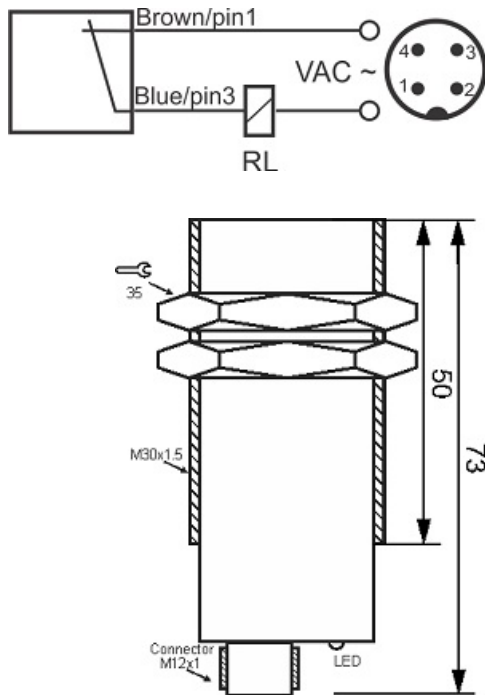

سنسور کد IPS-210-CA-30-VI-S4

دسته بندی: سنسورهای القایی دو سیمه AC سوکتی

IPS-210-CA-30-VI-S4	کد محصول
M30X1.5Ni PLATED Brass	نوع بدنه
2	تعداد سیم
10 mm	فاصله نامی
-20~+60 °C	محدوده دمای کار
IP 66	کلاس حفاظتی
4Pin SOCKET	نحوه اتصال
THYRISTOR	نوع طبقه خروجی
NC	عملکرد خروجی
20-250VAC	محدوده ولتاژ
450 mA	حداکثر جریان خروجی
20 Hz	حداکثر فرکانس خروجی
✓	نمایشگر LED
10 V	حداکثر افت ولتاژ
3 mA	حداکثر جریان نشستی یا مصرفی
3 bar	حداکثر فشار کاری
flush(shielded)	حالت نصب
0	حفاظت ولتاژ معکوس
0	حفاظت اتصال کوتاه بار
yes	حفاظت ولتاژ اضافه