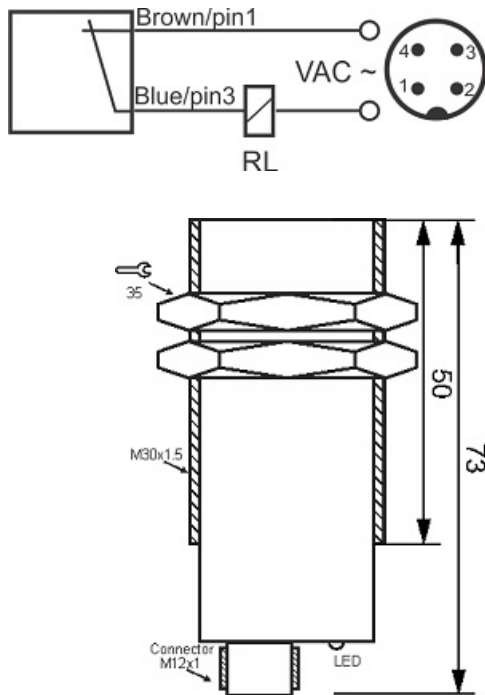

سنسور کد IPS-210-CA-30-V-S4

دسته بندی: سنسورهای القایی دو سیمه AC سوکتی

IPS-210-CA-30-V-S4	کد محصول
M30X1.5Ni PLATED Brass	نوع بدنه
2	تعداد سیم
10 mm	فاصله نامی
-20~+60 °C	محدوده دمای کار
IP 66	کلاس حفاظتی
4Pin SOCKET	نحوه اتصال
THYRISTOR	نوع طبقه خروجی
NC	عملکرد خروجی
20-250VAC	محدوده ولتاژ
250 mA	حداکثر جریان خروجی
20 Hz	حداکثر فرکانس خروجی
✓	نمایشگر LED
10 V	حداکثر افت ولتاژ
3 mA	حداکثر جریان نشستی یا مصرفی
3 bar	حداکثر فشار کاری
flush(shielded)	حالت نصب
0	حفاظت ولتاژ معکوس
0	حفاظت اتصال کوتاه بار
yes	حفاظت ولتاژ اضافه