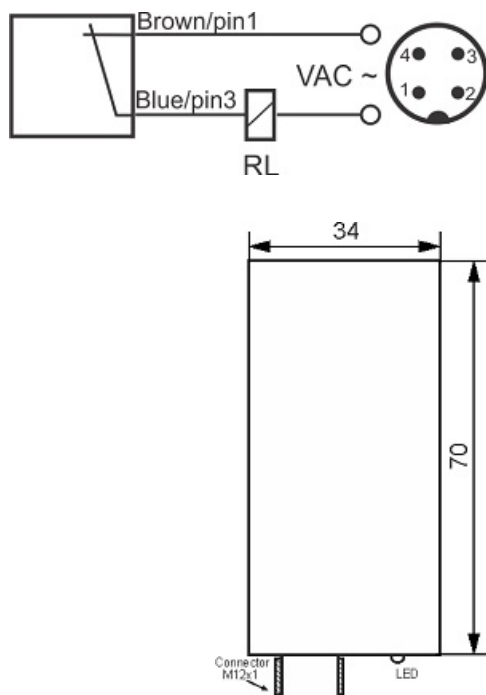

# سنسور کد IPS-220-CA-P34-V-S4

دسته بندی: سنسورهای القایی دو سیمه AC سوکتی

IPS-220-CA-P34-V-S4	کد محصول
34mm dia. PA or PP	نوع بدنه
2	تعداد سیم
20 mm	فاصله نامی
-20~+60 °C	محدوده دمای کار
IP 66	کلاس حفاظتی
4Pin SOCKET	نحوه اتصال
THYRISTOR	نوع طبقه خروجی
NC	عملکرد خروجی
40-250VAC	محدوده ولتاژ
250 mA	حداکثر جریان خروجی
20 Hz	حداکثر فرکانس خروجی
✓	نمایشگر LED
10 V	حداکثر افت ولتاژ
3 mA	حداکثر جریان نشستی یا مصرفی
3 bar	حداکثر فشار کاری
non flush (unshielded)	حالت نصب
0	حفاظت ولتاژ معکوس
0	حفاظت اتصال کوتاه بار
yes	حفاظت ولتاژ اضافه