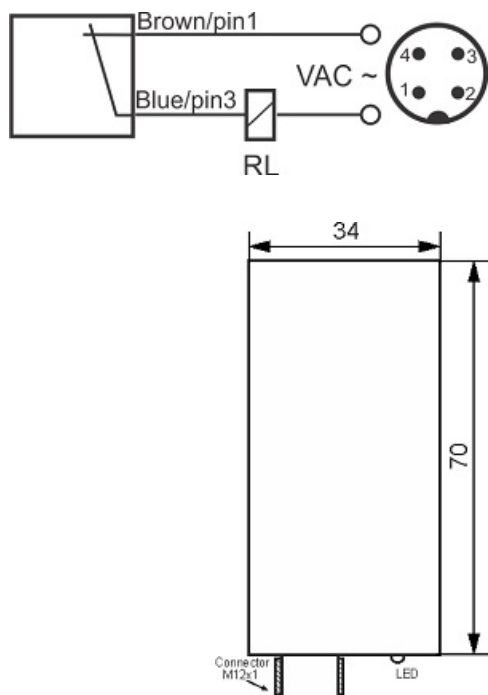

سنسور کد IPS-220-CA-P34-V-S4

دسته بندی: سنسورهای القایی دو سیمه AC سوکتی

IPS-220-CA-P34-V-S4	کد محصول
34mm dia. PA or PP	نوع بدنه
2	تعداد سیم
20 mm	فاصله نامی
-20~+60 °C	محدوده دمای کار
IP 66	کلاس حفاظتی
4Pin SOCKET	نحوه اتصال
THYRISTOR	نوع طبقه خروجی
NC	عملکرد خروجی
20-250VAC	محدوده ولتاژ
250 mA	حداکثر جریان خروجی
20 Hz	حداکثر فرکانس خروجی
✓	نمایشگر LED
10 V	حداکثر افت ولتاژ
3 mA	حداکثر جریان نشستی یا مصرفی
3 bar	حداکثر فشار کاری
non flush (unshielded)	حالت نصب
0	حفاظت ولتاژ معکوس
0	حفاظت اتصال کوتاه بار
yes	حفاظت ولتاژ اضافه