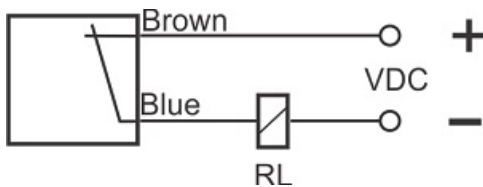

سنسور کد IPS-202-CD-12

دسته بندی: سنسورهای القایی دو سیمه DC کابلی

IPS-202-CD-12	کد محصول
M12X1Ni PLATED Brass	نوع بدنه
2	تعداد سیم
2 mm	فاصله نامی
-20~+60 °C	محدوده دمای کار
IP67	کلاس حفاظتی
CABLE2X0.25-1.5m	نحوه اتصال
TRANSISTOR	نوع طبقه خروجی
NC	عملکرد خروجی
10-30VDC	محدوده ولتاژ
120 mA	حداکثر جریان خروجی
1500 Hz	حداکثر فرکانس خروجی
✓	نمایشگر LED
5 V	حداکثر افت ولتاژ
2 mA	حداکثر جریان نشستی یا مصرفی
3 bar	حداکثر فشار کاری
flush(shielded)	حالت نصب
yes	حفاظت ولتاژ معکوس
0	حفاظت اتصال کوتاه بار
yes	حفاظت ولتاژ اضافه