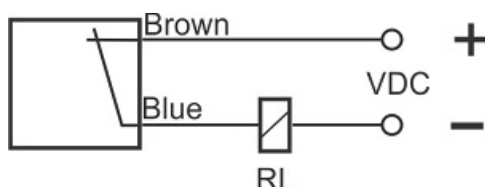

سنسور کد IPS-202-CD-12

دسته بندی: سنسورهای القایی دو سیمه DC کابلی

IPS-202-CD-12	کد محصول
M12X1Ni PLATED Brass	نوع بدنه
2	تعداد سیم
2 mm	فاصله نامی
-20~+60 °C	محدوده دمای کار
IP67	کلاس حفاظتی
CABLE2X0.25-1.5m	نحوه اتصال
TRANSISTOR	نوع طبقه خروجی
NC	عملکرد خروجی
10-30VDC	محدوده ولتاژ
120 mA	حداکثر جریان خروجی
1500 Hz	حداکثر فرکانس خروجی
✓	نمایشگر LED
5 V	حداکثر افت ولتاژ
2 mA	حداکثر جریان نشستی یا مصرفی
3 bar	حداکثر فشار کاری
flush(shielded)	حالت نصب
yes	حفاظت ولتاژ معکوس
0	حفاظت اتصال کوتاه بار
yes	حفاظت ولتاژ اضافه