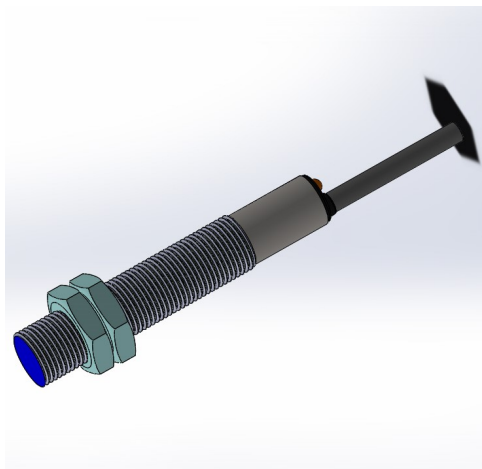

سنسور کد IPS-202-CD-12

دسته بندی: سنسورهای القایی دو سیمه DC کابلی

IPS-202-CD-12	کد محصول
M12X1Ni PLATED Brass	نوع بدنه
2	تعداد سیم
2 mm	فاصله نامی
-20~+60 °C	محدوده دمای کار
IP67	کلاس حفاظتی
CABLE2X0.25-1.5m	نحوه اتصال
TRANSISTOR	نوع طبقه خروجی
NC	عملکرد خروجی
10-30VDC	محدوده ولتاژ
120 mA	حداکثر جریان خروجی
1500 Hz	حداکثر فرکانس خروجی
✓	نمایشگر LED
5 V	حداکثر افت ولتاژ
2 mA	حداکثر جریان نشستی یا مصرفی
3 bar	حداکثر فشار کاری
flush(shielded)	حالت نصب
yes	حفاظت ولتاژ معکوس
0	حفاظت اتصال کوتاه بار
yes	حفاظت ولتاژ اضافه