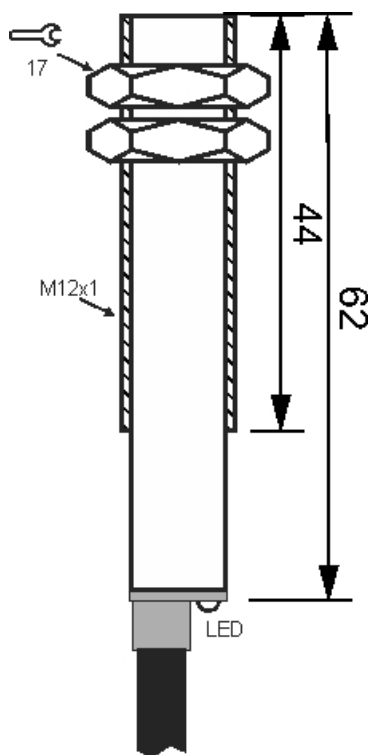

سنسور کد IPS-202-CD-12

دسته بندی: سنسورهای القایی دو سیمه DC کابلی

IPS-202-CD-12	کد محصول
M12X1Ni PLATED Brass	نوع بدنه
2	تعداد سیم
2 mm	فاصله نامی
-20~+60 °C	محدوده دمای کار
IP67	کلاس حفاظتی
CABLE2X0.25-1.5m	نحوه اتصال
TRANSISTOR	نوع طبقه خروجی
NC	عملکرد خروجی
10-30VDC	محدوده ولتاژ
120 mA	حداکثر جریان خروجی
1500 Hz	حداکثر فرکانس خروجی
✓	نمایشگر LED
5 V	حداکثر افت ولتاژ
2 mA	حداکثر جریان نشستی یا مصرفی
3 bar	حداکثر فشار کاری
flush(shielded)	حالت نصب
yes	حفاظت ولتاژ معکوس
0	حفاظت اتصال کوتاه بار
yes	حفاظت ولتاژ اضافه