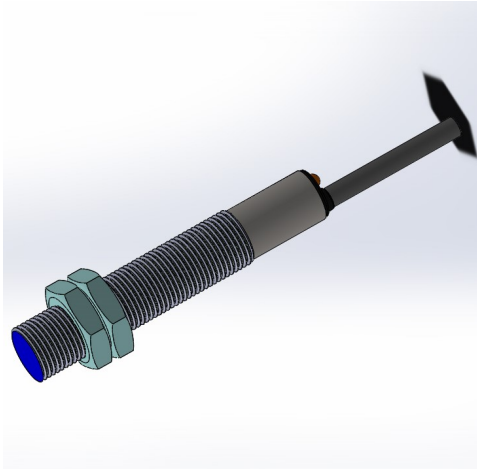

سنسور کد IPS-202-CD-12

دسته بندی: سنسورهای القایی دو سیمه DC کابلی

IPS-202-CD-12	کد محصول
M12X1Ni PLATED Brass	نوع بدنه
2	تعداد سیم
2 mm	فاصله نامی
-20~+60 °C	محدوده دمای کار
IP67	کلاس حفاظتی
CABLE2X0.25-1.5m	نحوه اتصال
TRANSISTOR	نوع طبقه خروجی
NC	عملکرد خروجی
10-30VDC	محدوده ولتاژ
120 mA	حداکثر جریان خروجی
1500 Hz	حداکثر فرکانس خروجی
✓	نمایشگر LED
5 V	حداکثر افت ولتاژ
2 mA	حداکثر جریان نشستی یا مصرفی
3 bar	حداکثر فشار کاری
flush(shielded)	حالت نصب
yes	حفاظت ولتاژ معکوس
0	حفاظت اتصال کوتاه بار
yes	حفاظت ولتاژ اضافه