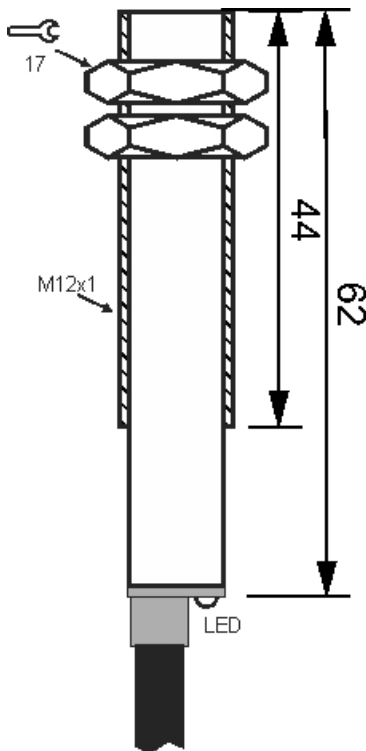

سنسور کد IPS-202-CD-12

دسته بندی: سنسورهای القایی دو سیمه DC کابلی

IPS-202-CD-12	کد محصول
M12X1Ni PLATED Brass	نوع بدنه
2	تعداد سیم
2 mm	فاصله نامی
-20~+60 °C	محدوده دمای کار
IP67	کلاس حفاظتی
CABLE2X0.25-1.5m	نحوه اتصال
TRANSISTOR	نوع طبقه خروجی
NC	عملکرد خروجی
10-30VDC	محدوده ولتاژ
120 mA	حداکثر جریان خروجی
1500 Hz	حداکثر فرکانس خروجی
✓	نمایشگر LED
5 V	حداکثر افت ولتاژ
2 mA	حداکثر جریان نشستی یا مصرفی
3 bar	حداکثر فشار کاری
flush(shielded)	حالت نصب
yes	حفاظت ولتاژ معکوس
0	حفاظت اتصال کوتاه بار
yes	حفاظت ولتاژ اضافه