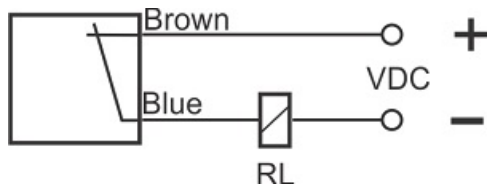

سنسور کد IPS-205-CD-R10

دسته بندی: سنسورهای القایی دو سیمه DC کابلی

IPS-205-CD-R10	کد محصول
REC. 10X50X25 PA or PP	نوع بدنه
2	تعداد سیم
5 mm	فاصله نامی
-20~+60 °C	محدوده دمای کار
IP67	کلاس حفاظتی
CABLE2X0.25-1.5m	نحوه اتصال
TRANSISTOR	نوع طبقه خروجی
NC	عملکرد خروجی
10-30VDC	محدوده ولتاژ
120 mA	حداکثر جریان خروجی
100 Hz	حداکثر فرکانس خروجی
✓	نمایشگر LED
5 V	حداکثر افت ولتاژ
2 mA	حداکثر جریان نشستی یا مصرفی
3 bar	حداکثر فشار کاری
non flush (unshielded)	حالت نصب
yes	حفاظت ولتاژ معکوس
0	حفاظت اتصال کوتاه بار
yes	حفاظت ولتاژ اضافه