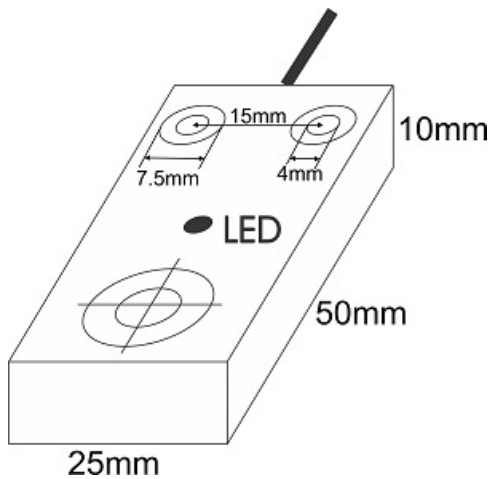

سنسور کد IPS-205-CD-R10

دسته بندی: سنسورهای القایی دو سیمه DC کابلی

IPS-205-CD-R10	کد محصول
REC. 10X50X25 PA or PP	نوع بدنه
2	تعداد سیم
5 mm	فاصله نامی
-20~+60 °C	محدوده دمای کار
IP67	کلاس حفاظتی
CABLE2X0.25-1.5m	نحوه اتصال
TRANSISTOR	نوع طبقه خروجی
NC	عملکرد خروجی
10-30VDC	محدوده ولتاژ
120 mA	حداکثر جریان خروجی
100 Hz	حداکثر فرکانس خروجی
✓	نمایشگر LED
5 V	حداکثر افت ولتاژ
2 mA	حداکثر جریان نشستی یا مصرفی
3 bar	حداکثر فشار کاری
non flush (unshielded)	حالت نصب
yes	حفاظت ولتاژ معکوس
0	حفاظت اتصال کوتاه بار
yes	حفاظت ولتاژ اضافه