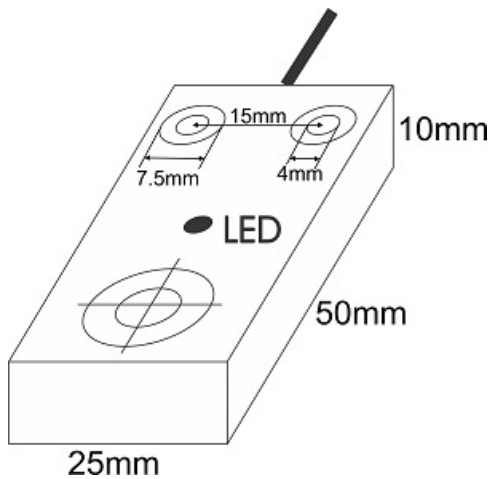

# سنسور کد IPS-205-OD-R10

دسته بندی: سنسورهای القایی دو سیمه DC کابلی

IPS-205-OD-R10	کد محصول
REC. 10X50X25 PA or PP	نوع بدنه
2	تعداد سیم
5 mm	فاصله نامی
-20~+60 °C	محدوده دمای کار
IP67	کلاس حفاظتی
CABLE2X0.25-1.5m	نحوه اتصال
TRANSISTOR	نوع طبقه خروجی
NO	عملکرد خروجی
10-30VDC	محدوده ولتاژ
120 mA	حداکثر جریان خروجی
100 Hz	حداکثر فرکانس خروجی
✓	نمایشگر LED
5 V	حداکثر افت ولتاژ
2 mA	حداکثر جریان نشستی یا مصرفی
3 bar	حداکثر فشار کاری
non flush (unshielded)	حالت نصب
yes	حفاظت ولتاژ معکوس
0	حفاظت اتصال کوتاه بار
yes	حفاظت ولتاژ اضافه