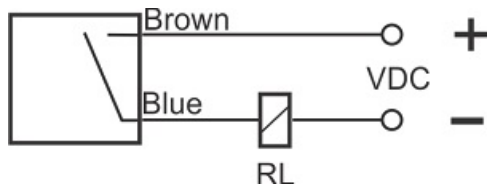

# سنسور کد IPS-205-OD-R10

دسته بندی: سنسورهای القایی دو سیمه DC کابلی

IPS-205-OD-R10	کد محصول
REC. 10X50X25 PA or PP	نوع بدنه
2	تعداد سیم
5 mm	فاصله نامی
-20~+60 °C	محدوده دمای کار
IP67	کلاس حفاظتی
CABLE2X0.25-1.5m	نحوه اتصال
TRANSISTOR	نوع طبقه خروجی
NO	عملکرد خروجی
10-30VDC	محدوده ولتاژ
120 mA	حداکثر جریان خروجی
100 Hz	حداکثر فرکانس خروجی
✓	نمایشگر LED
5 V	حداکثر افت ولتاژ
2 mA	حداکثر جریان نشستی یا مصرفی
3 bar	حداکثر فشار کاری
non flush (unshielded)	حالت نصب
yes	حفاظت ولتاژ معکوس
0	حفاظت اتصال کوتاه بار
yes	حفاظت ولتاژ اضافه