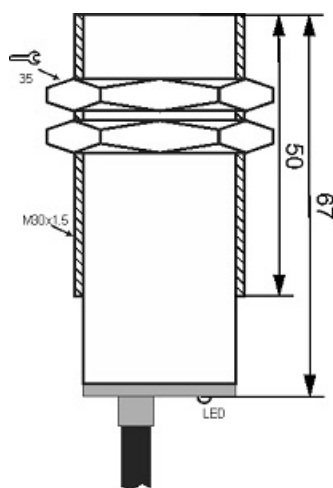

سنسور کد IPS-210-CD-30

دسته بندی: سنسورهای القایی دو سیمه DC کابلی

IPS-210-CD-30	کد محصول
M30X1.5Ni PLATED Brass	نوع بدنه
2	تعداد سیم
10 mm	فاصله نامی
-20~+60 °C	محدوده دمای کار
IP67	کلاس حفاظتی
CABLE2X0.5-1.5m	نحوه اتصال
TRANSISTOR	نوع طبقه خروجی
NC	عملکرد خروجی
10-30VDC	محدوده ولتاژ
120 mA	حداکثر جریان خروجی
300 Hz	حداکثر فرکانس خروجی
✓	نمایشگر LED
5 V	حداکثر افت ولتاژ
2 mA	حداکثر جریان نشستی یا مصرفی
3 bar	حداکثر فشار کاری
flush(shielded)	حالت نصب
yes	حفاظت ولتاژ معکوس
0	حفاظت اتصال کوتاه بار
yes	حفاظت ولتاژ اضافه