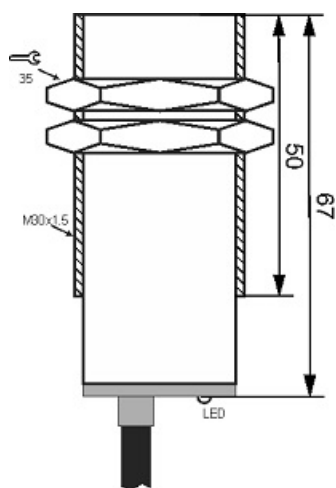

# سنسور کد IPS-210-CD-30

دسته بندی: سنسورهای القایی دو سیمه DC کابلی

IPS-210-CD-30	کد محصول
M30X1.5Ni PLATED Brass	نوع بدنه
2	تعداد سیم
10 mm	فاصله نامی
-20~+60 °C	محدوده دمای کار
IP67	کلاس حفاظتی
CABLE2X0.5-1.5m	نحوه اتصال
TRANSISTOR	نوع طبقه خروجی
NC	عملکرد خروجی
10-30VDC	محدوده ولتاژ
120 mA	حداکثر جریان خروجی
300 Hz	حداکثر فرکانس خروجی
✓	نمایشگر LED
5 V	حداکثر افت ولتاژ
2 mA	حداکثر جریان نشستی یا مصرفی
3 bar	حداکثر فشار کاری
flush(shielded)	حالت نصب
yes	حفاظت ولتاژ معکوس
0	حفاظت اتصال کوتاه بار
yes	حفاظت ولتاژ اضافه