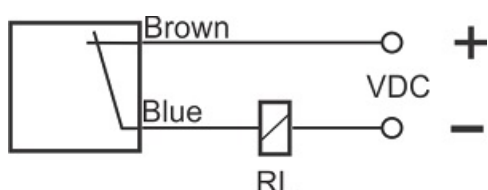

سنسور کد IPS-210-CD-30

دسته بندی: سنسورهای القایی دو سیمه DC کابلی

IPS-210-CD-30	کد محصول
M30X1.5Ni PLATED Brass	نوع بدنه
2	تعداد سیم
10 mm	فاصله نامی
-20~+60 °C	محدوده دمای کار
IP67	کلاس حفاظتی
CABLE2X0.5-1.5m	نحوه اتصال
TRANSISTOR	نوع طبقه خروجی
NC	عملکرد خروجی
10-30VDC	محدوده ولتاژ
120 mA	حداکثر جریان خروجی
300 Hz	حداکثر فرکانس خروجی
✓	نمایشگر LED
5 V	حداکثر افت ولتاژ
2 mA	حداکثر جریان نشستی یا مصرفی
3 bar	حداکثر فشار کاری
flush(shielded)	حالت نصب
yes	حفاظت ولتاژ معکوس
0	حفاظت اتصال کوتاه بار
yes	حفاظت ولتاژ اضافه