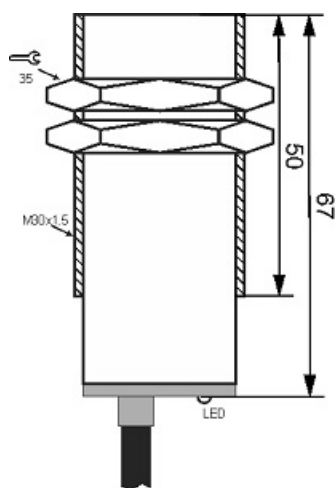

سنسور کد IPS-210-CD-30

دسته بندی: سنسورهای القایی دو سیمه DC کابلی

IPS-210-CD-30	کد محصول
M30X1.5Ni PLATED Brass	نوع بدنه
2	تعداد سیم
10 mm	فاصله نامی
-20~+60 °C	محدوده دمای کار
IP67	کلاس حفاظتی
CABLE2X0.5-1.5m	نحوه اتصال
TRANSISTOR	نوع طبقه خروجی
NC	عملکرد خروجی
10-30VDC	محدوده ولتاژ
120 mA	حداکثر جریان خروجی
300 Hz	حداکثر فرکانس خروجی
✓	نمایشگر LED
5 V	حداکثر افت ولتاژ
2 mA	حداکثر جریان نشستی یا مصرفی
3 bar	حداکثر فشار کاری
flush(shielded)	حالت نصب
yes	حفاظت ولتاژ معکوس
0	حفاظت اتصال کوتاه بار
yes	حفاظت ولتاژ اضافه