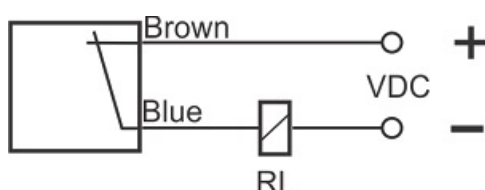

سنسور کد IPS-210-CD-30

دسته بندی: سنسورهای القایی دو سیمه DC کابلی

IPS-210-CD-30	کد محصول
M30X1.5Ni PLATED Brass	نوع بدنه
2	تعداد سیم
10 mm	فاصله نامی
-20~+60 °C	محدوده دمای کار
IP67	کلاس حفاظتی
CABLE2X0.5-1.5m	نحوه اتصال
TRANSISTOR	نوع طبقه خروجی
NC	عملکرد خروجی
10-30VDC	محدوده ولتاژ
120 mA	حداکثر جریان خروجی
300 Hz	حداکثر فرکانس خروجی
✓	نمایشگر LED
5 V	حداکثر افت ولتاژ
2 mA	حداکثر جریان نشستی یا مصرفی
3 bar	حداکثر فشار کاری
flush(shielded)	حالت نصب
yes	حفاظت ولتاژ معکوس
0	حفاظت اتصال کوتاه بار
yes	حفاظت ولتاژ اضافه