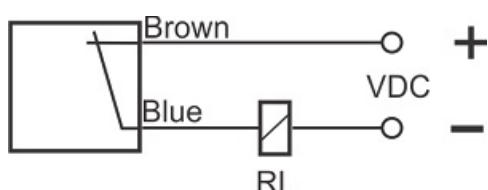

# سنسور کد IPS-210-CD-30

دسته بندی: سنسورهای القایی دو سیمه DC کابلی

IPS-210-CD-30	کد محصول
M30X1.5Ni PLATED Brass	نوع بدنه
2	تعداد سیم
10 mm	فاصله نامی
-20~+60 °C	محدوده دمای کار
IP67	کلاس حفاظتی
CABLE2X0.5-1.5m	نحوه اتصال
TRANSISTOR	نوع طبقه خروجی
NC	عملکرد خروجی
10-30VDC	محدوده ولتاژ
120 mA	حداکثر جریان خروجی
300 Hz	حداکثر فرکانس خروجی
✓	نمایشگر LED
5 V	حداکثر افت ولتاژ
2 mA	حداکثر جریان نشستی یا مصرفی
3 bar	حداکثر فشار کاری
flush(shielded)	حالت نصب
yes	حفاظت ولتاژ معکوس
0	حفاظت اتصال کوتاه بار
yes	حفاظت ولتاژ اضافه