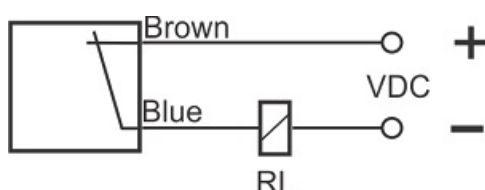

سنسور کد IPS-210-CD-30-V

دسته بندی: سنسورهای القایی دو سیمه DC کابلی

IPS-210-CD-30-V	کد محصول
M30X1.5Ni PLATED Brass	نوع بدنه
2	تعداد سیم
10 mm	فاصله نامی
-20~+60 °C	محدوده دمای کار
IP67	کلاس حفاظتی
CABLE2X0.5-1.5m	نحوه اتصال
TRANSISTOR	نوع طبقه خروجی
NC	عملکرد خروجی
10-60VDC	محدوده ولتاژ
120 mA	حداکثر جریان خروجی
300 Hz	حداکثر فرکانس خروجی
✓	نمایشگر LED
5 V	حداکثر افت ولتاژ
2 mA	حداکثر جریان نشستی یا مصرفی
3 bar	حداکثر فشار کاری
flush(shielded)	حالت نصب
yes	حفاظت ولتاژ معکوس
0	حفاظت اتصال کوتاه بار
yes	حفاظت ولتاژ اضافه