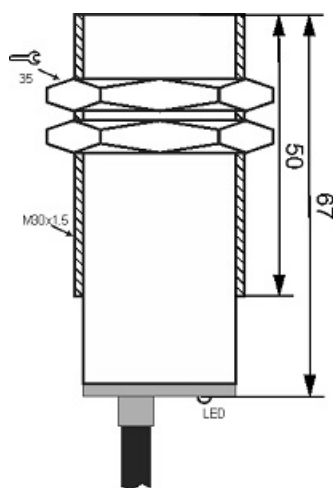

سنسور کد IPS-210-CD-30-V

دسته بندی: سنسورهای القایی دو سیمه DC کابلی

IPS-210-CD-30-V	کد محصول
M30X1.5Ni PLATED Brass	نوع بدنه
2	تعداد سیم
10 mm	فاصله نامی
-20~+60 °C	محدوده دمای کار
IP67	کلاس حفاظتی
CABLE2X0.5-1.5m	نحوه اتصال
TRANSISTOR	نوع طبقه خروجی
NC	عملکرد خروجی
10-60VDC	محدوده ولتاژ
120 mA	حداکثر جریان خروجی
300 Hz	حداکثر فرکانس خروجی
✓	نمایشگر LED
5 V	حداکثر افت ولتاژ
2 mA	حداکثر جریان نشستی یا مصرفی
3 bar	حداکثر فشار کاری
flush(shielded)	حالت نصب
yes	حفاظت ولتاژ معکوس
0	حفاظت اتصال کوتاه بار
yes	حفاظت ولتاژ اضافه