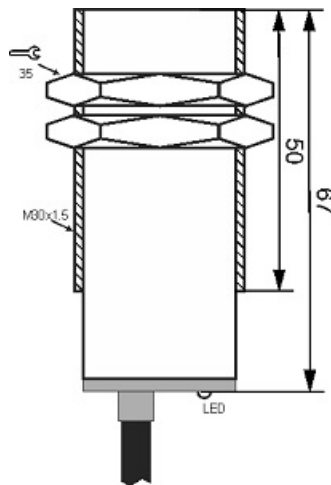

# سنسور کد IPS-210-CD-30-VI

دسته بندی: سنسورهای القایی دو سیمه DC کابلی

IPS-210-CD-30-VI	کد محصول
M30X1.5Ni PLATED Brass	نوع بدنه
2	تعداد سیم
10 mm	فاصله نامی
-20~+60 °C	محدوده دمای کار
IP67	کلاس حفاظتی
CABLE2X0.5-1.5m	نحوه اتصال
TRANSISTOR	نوع طبقه خروجی
NC	عملکرد خروجی
10-60VDC	محدوده ولتاژ
250 mA	حداکثر جریان خروجی
300 Hz	حداکثر فرکانس خروجی
✓	نمایشگر LED
5 V	حداکثر افت ولتاژ
2 mA	حداکثر جریان نشستی یا مصرفی
3 bar	حداکثر فشار کاری
flush(shielded)	حالت نصب
yes	حفاظت ولتاژ معکوس
0	حفاظت اتصال کوتاه بار
yes	حفاظت ولتاژ اضافه