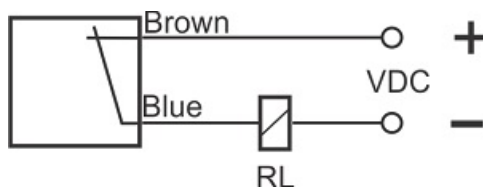

# سنسور کد IPS-210-CD-30-VI

دسته بندی: سنسورهای القایی دو سیمه DC کابلی

IPS-210-CD-30-VI	کد محصول
M30X1.5Ni PLATED Brass	نوع بدنه
2	تعداد سیم
10 mm	فاصله نامی
-20~+60 °C	محدوده دمای کار
IP67	کلاس حفاظتی
CABLE2X0.5-1.5m	نحوه اتصال
TRANSISTOR	نوع طبقه خروجی
NC	عملکرد خروجی
10-60VDC	محدوده ولتاژ
250 mA	حداکثر جریان خروجی
300 Hz	حداکثر فرکانس خروجی
✓	نمایشگر LED
5 V	حداکثر افت ولتاژ
2 mA	حداکثر جریان نشستی یا مصرفی
3 bar	حداکثر فشار کاری
flush(shielded)	حالت نصب
yes	حفاظت ولتاژ معکوس
0	حفاظت اتصال کوتاه بار
yes	حفاظت ولتاژ اضافه