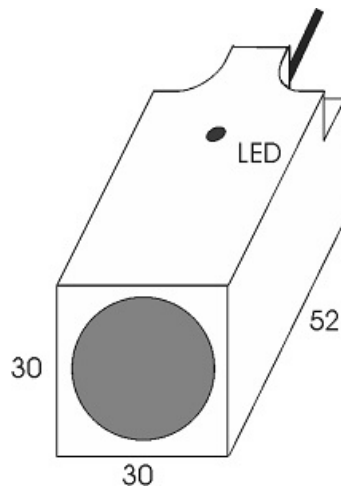

# سنسور کد IPS-210-CD-R30

دسته بندی: سنسورهای القایی دو سیمه DC کابلی

IPS-210-CD-R30	کد محصول
REC. 30X30X52 PA or PP	نوع بدنه
2	تعداد سیم
10 mm	فاصله نامی
-20~+60 °C	محدوده دمای کار
IP67	کلاس حفاظتی
CABLE2X0.5-1.5m	نحوه اتصال
TRANSISTOR	نوع طبقه خروجی
NC	عملکرد خروجی
10-30VDC	محدوده ولتاژ
120 mA	حداکثر جریان خروجی
500 Hz	حداکثر فرکانس خروجی
✓	نمایشگر LED
5 V	حداکثر افت ولتاژ
2 mA	حداکثر جریان نشستی یا مصرفی
3 bar	حداکثر فشار کاری
non flush (unshielded)	حالت نصب
yes	حفاظت ولتاژ معکوس
0	حفاظت اتصال کوتاه بار
yes	حفاظت ولتاژ اضافه