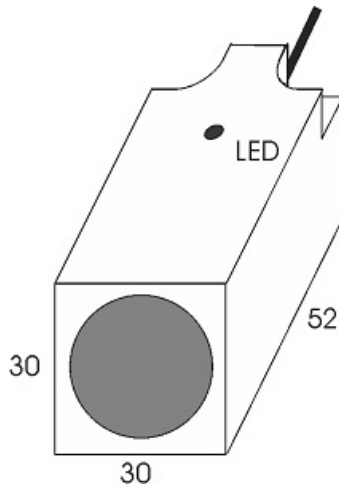

سنسور کد IPS-210-CD-R30

دسته بندی: سنسورهای القایی دو سیمه DC کابلی

IPS-210-CD-R30	کد محصول
REC. 30X30X52 PA or PP	نوع بدنه
2	تعداد سیم
10 mm	فاصله نامی
-20~+60 °C	محدوده دمای کار
IP67	کلاس حفاظتی
CABLE2X0.5-1.5m	نحوه اتصال
TRANSISTOR	نوع طبقه خروجی
NC	عملکرد خروجی
10-30VDC	محدوده ولتاژ
120 mA	حداکثر جریان خروجی
500 Hz	حداکثر فرکانس خروجی
✓	نمایشگر LED
5 V	حداکثر افت ولتاژ
2 mA	حداکثر جریان نشستی یا مصرفی
3 bar	حداکثر فشار کاری
non flush (unshielded)	حالت نصب
yes	حفاظت ولتاژ معکوس
0	حفاظت اتصال کوتاه بار
yes	حفاظت ولتاژ اضافه