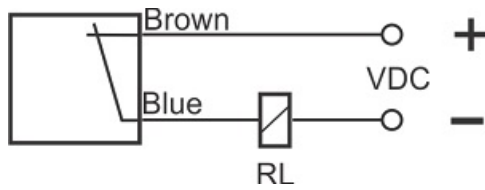

سنسور کد IPS-210-CD-R30

دسته بندی: سنسورهای القایی دو سیمه DC کابلی

IPS-210-CD-R30	کد محصول
REC. 30X30X52 PA or PP	نوع بدنه
2	تعداد سیم
10 mm	فاصله نامی
-20~+60 °C	محدوده دمای کار
IP67	کلاس حفاظتی
CABLE2X0.5-1.5m	نحوه اتصال
TRANSISTOR	نوع طبقه خروجی
NC	عملکرد خروجی
10-30VDC	محدوده ولتاژ
120 mA	حداکثر جریان خروجی
500 Hz	حداکثر فرکانس خروجی
✓	نمایشگر LED
5 V	حداکثر افت ولتاژ
2 mA	حداکثر جریان نشستی یا مصرفی
3 bar	حداکثر فشار کاری
non flush (unshielded)	حالت نصب
yes	حفاظت ولتاژ معکوس
0	حفاظت اتصال کوتاه بار
yes	حفاظت ولتاژ اضافه