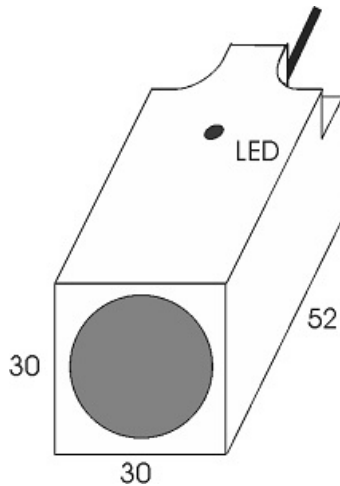

سنسور کد IPS-210-CD-R30

دسته بندی: سنسورهای القایی دو سیمه DC کابلی

IPS-210-CD-R30	کد محصول
REC. 30X30X52 PA or PP	نوع بدنه
2	تعداد سیم
10 mm	فاصله نامی
-20~+60 °C	محدوده دمای کار
IP67	کلاس حفاظتی
CABLE2X0.5-1.5m	نحوه اتصال
TRANSISTOR	نوع طبقه خروجی
NC	عملکرد خروجی
10-30VDC	محدوده ولتاژ
120 mA	حداکثر جریان خروجی
500 Hz	حداکثر فرکانس خروجی
✓	نمایشگر LED
5 V	حداکثر افت ولتاژ
2 mA	حداکثر جریان نشستی یا مصرفی
3 bar	حداکثر فشار کاری
non flush (unshielded)	حالت نصب
yes	حفاظت ولتاژ معکوس
0	حفاظت اتصال کوتاه بار
yes	حفاظت ولتاژ اضافه