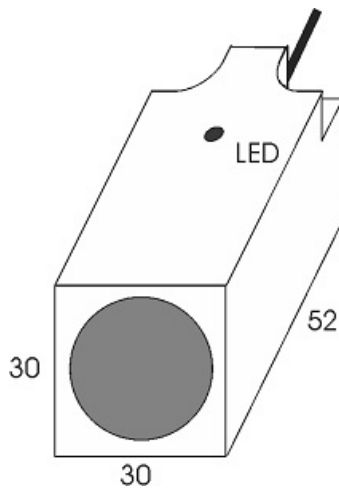

سنسور کد IPS-210-CD-R30-V

دسته بندی: سنسورهای القایی دو سیمه DC کابلی

IPS-210-CD-R30-V	کد محصول
REC. 30X30X52 PA or PP	نوع بدنه
2	تعداد سیم
10 mm	فاصله نامی
-20~+60 °C	محدوده دمای کار
IP67	کلاس حفاظتی
CABLE2X0.5-1.5m	نحوه اتصال
TRANSISTOR	نوع طبقه خروجی
NC	عملکرد خروجی
10-60VDC	محدوده ولتاژ
120 mA	حداکثر جریان خروجی
500 Hz	حداکثر فرکانس خروجی
✓	نمایشگر LED
5 V	حداکثر افت ولتاژ
2 mA	حداکثر جریان نشستی یا مصرفی
3 bar	حداکثر فشار کاری
non flush (unshielded)	حالت نصب
yes	حفاظت ولتاژ معکوس
0	حفاظت اتصال کوتاه بار
yes	حفاظت ولتاژ اضافه