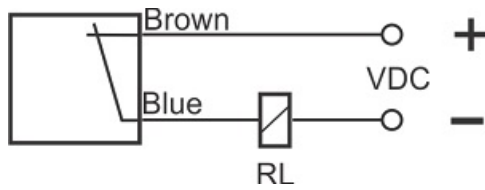

سنسور کد IPS-210-CD-R30-V

دسته بندی: سنسورهای القایی دو سیمه DC کابلی

IPS-210-CD-R30-V	کد محصول
REC. 30X30X52 PA or PP	نوع بدنه
2	تعداد سیم
10 mm	فاصله نامی
-20~+60 °C	محدوده دمای کار
IP67	کلاس حفاظتی
CABLE2X0.5-1.5m	نحوه اتصال
TRANSISTOR	نوع طبقه خروجی
NC	عملکرد خروجی
10-60VDC	محدوده ولتاژ
120 mA	حداکثر جریان خروجی
500 Hz	حداکثر فرکانس خروجی
✓	نمایشگر LED
5 V	حداکثر افت ولتاژ
2 mA	حداکثر جریان نشستی یا مصرفی
3 bar	حداکثر فشار کاری
non flush (unshielded)	حالت نصب
yes	حفاظت ولتاژ معکوس
0	حفاظت اتصال کوتاه بار
yes	حفاظت ولتاژ اضافه