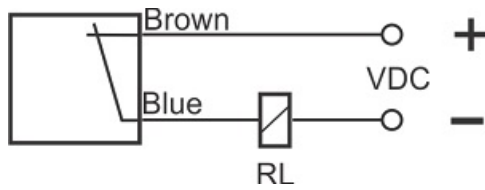

# سنسور کد IPS-210-CD-R30-VI

دسته بندی: سنسورهای القایی دو سیمه DC کابلی

IPS-210-CD-R30-VI	کد محصول
REC. 30X30X52 PA or PP	نوع بدنه
2	تعداد سیم
10 mm	فاصله نامی
-20~+60 °C	محدوده دمای کار
IP67	کلاس حفاظتی
CABLE2X0.5-1.5m	نحوه اتصال
TRANSISTOR	نوع طبقه خروجی
NC	عملکرد خروجی
10-60VDC	محدوده ولتاژ
250 mA	حداکثر جریان خروجی
500 Hz	حداکثر فرکانس خروجی
✓	نمایشگر LED
5 V	حداکثر افت ولتاژ
2 mA	حداکثر جریان نشستی یا مصرفی
3 bar	حداکثر فشار کاری
non flush (unshielded)	حالت نصب
yes	حفاظت ولتاژ معکوس
0	حفاظت اتصال کوتاه بار
yes	حفاظت ولتاژ اضافه