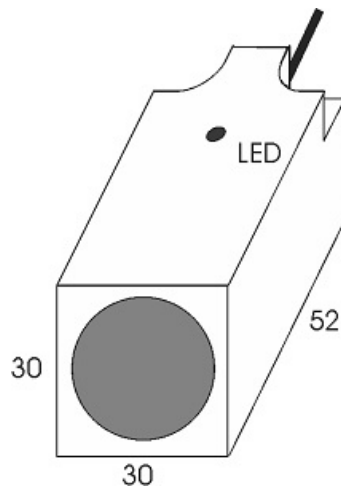

# سنسور کد IPS-210-CD-R30-VI

دسته بندی: سنسورهای القایی دو سیمه DC کابلی

IPS-210-CD-R30-VI	کد محصول
REC. 30X30X52 PA or PP	نوع بدنه
2	تعداد سیم
10 mm	فاصله نامی
-20~+60 °C	محدوده دمای کار
IP67	کلاس حفاظتی
CABLE2X0.5-1.5m	نحوه اتصال
TRANSISTOR	نوع طبقه خروجی
NC	عملکرد خروجی
10-60VDC	محدوده ولتاژ
250 mA	حداکثر جریان خروجی
500 Hz	حداکثر فرکانس خروجی
✓	نمایشگر LED
5 V	حداکثر افت ولتاژ
2 mA	حداکثر جریان نشستی یا مصرفی
3 bar	حداکثر فشار کاری
non flush (unshielded)	حالت نصب
yes	حفاظت ولتاژ معکوس
0	حفاظت اتصال کوتاه بار
yes	حفاظت ولتاژ اضافه