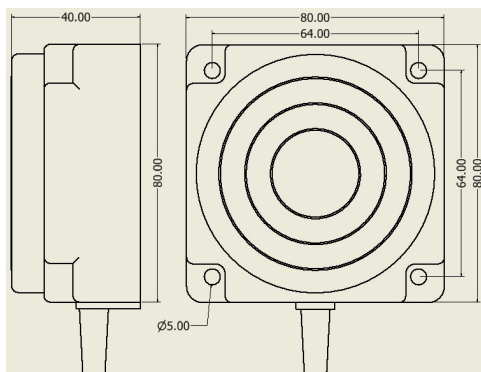

سنسور کد IPS-235-CD-R80

دسته بندی: سنسورهای القایی دو سیمه DC کابلی

IPS-235-CD-R80	کد محصول
REC. 80X80X40 PA or PP	نوع بدنه
2	تعداد سیم
35 mm	فاصله نامی
-20~+60 °C	محدوده دمای کار
IP67	کلاس حفاظتی
CABLE2X0.5-1.5m	نحوه اتصال
TRANSISTOR	نوع طبقه خروجی
NC	عملکرد خروجی
10-30VDC	محدوده ولتاژ
120 mA	حداکثر جریان خروجی
100 Hz	حداکثر فرکانس خروجی
✓	نمایشگر LED
5 V	حداکثر افت ولتاژ
2 mA	حداکثر جریان نشستی یا مصرفی
3 bar	حداکثر فشار کاری
non flush (unshielded)	حالت نصب
yes	حفاظت ولتاژ معکوس
0	حفاظت اتصال کوتاه بار
yes	حفاظت ولتاژ اضافه