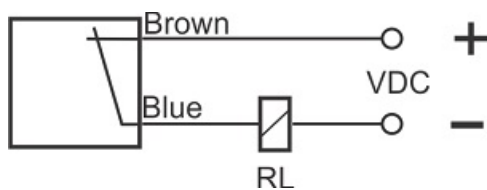

سنسور کد IPS-235-CD-R80

دسته بندی: سنسورهای القایی دو سیمه DC کابلی

IPS-235-CD-R80	کد محصول
REC. 80X80X40 PA or PP	نوع بدنه
2	تعداد سیم
35 mm	فاصله نامی
-20~+60 °C	محدوده دمای کار
IP67	کلاس حفاظتی
CABLE2X0.5-1.5m	نحوه اتصال
TRANSISTOR	نوع طبقه خروجی
NC	عملکرد خروجی
10-30VDC	محدوده ولتاژ
120 mA	حداکثر جریان خروجی
100 Hz	حداکثر فرکانس خروجی
✓	نمایشگر LED
5 V	حداکثر افت ولتاژ
2 mA	حداکثر جریان نشستی یا مصرفی
3 bar	حداکثر فشار کاری
non flush (unshielded)	حالت نصب
yes	حفاظت ولتاژ معکوس
0	حفاظت اتصال کوتاه بار
yes	حفاظت ولتاژ اضافه