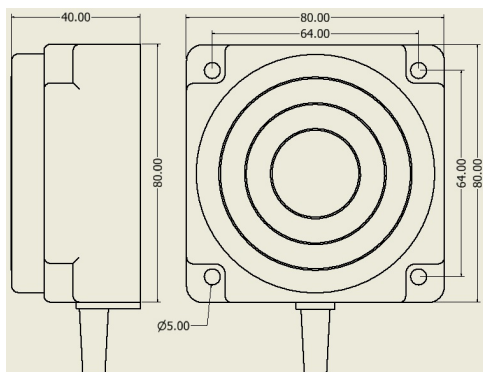

# سنسور کد IPS-235-CD-R80

دسته بندی: سنسورهای القایی دو سیمه DC کابلی

IPS-235-CD-R80	کد محصول
REC. 80X80X40 PA or PP	نوع بدنه
2	تعداد سیم
35 mm	فاصله نامی
-20~+60 °C	محدوده دمای کار
IP67	کلاس حفاظتی
CABLE2X0.5-1.5m	نحوه اتصال
TRANSISTOR	نوع طبقه خروجی
NC	عملکرد خروجی
10-30VDC	محدوده ولتاژ
120 mA	حداکثر جریان خروجی
100 Hz	حداکثر فرکانس خروجی
✓	نمایشگر LED
5 V	حداکثر افت ولتاژ
2 mA	حداکثر جریان نشستی یا مصرفی
3 bar	حداکثر فشار کاری
non flush (unshielded)	حالت نصب
yes	حفاظت ولتاژ معکوس
0	حفاظت اتصال کوتاه بار
yes	حفاظت ولتاژ اضافه