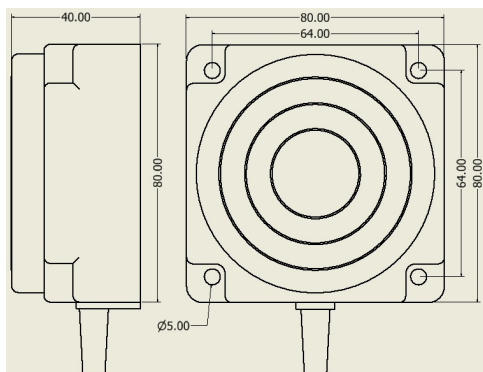

سنسور کد IPS-235-CD-R80

دسته بندی: سنسورهای القایی دو سیمه DC کابلی

IPS-235-CD-R80	کد محصول
REC. 80X80X40 PA or PP	نوع بدنه
2	تعداد سیم
35 mm	فاصله نامی
-20~+60 °C	محدوده دمای کار
IP67	کلاس حفاظتی
CABLE2X0.5-1.5m	نحوه اتصال
TRANSISTOR	نوع طبقه خروجی
NC	عملکرد خروجی
10-30VDC	محدوده ولتاژ
120 mA	حداکثر جریان خروجی
100 Hz	حداکثر فرکانس خروجی
✓	نمایشگر LED
5 V	حداکثر افت ولتاژ
2 mA	حداکثر جریان نشستی یا مصرفی
3 bar	حداکثر فشار کاری
non flush (unshielded)	حالت نصب
yes	حفاظت ولتاژ معکوس
0	حفاظت اتصال کوتاه بار
yes	حفاظت ولتاژ اضافه