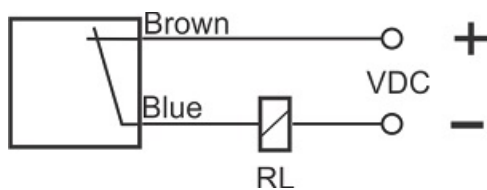

# سنسور کد IPS-235-CD-R80

دسته بندی: سنسورهای القایی دو سیمه DC کابلی

IPS-235-CD-R80	کد محصول
REC. 80X80X40 PA or PP	نوع بدنه
2	تعداد سیم
35 mm	فاصله نامی
-20~+60 °C	محدوده دمای کار
IP67	کلاس حفاظتی
CABLE2X0.5-1.5m	نحوه اتصال
TRANSISTOR	نوع طبقه خروجی
NC	عملکرد خروجی
10-30VDC	محدوده ولتاژ
120 mA	حداکثر جریان خروجی
100 Hz	حداکثر فرکانس خروجی
✓	نمایشگر LED
5 V	حداکثر افت ولتاژ
2 mA	حداکثر جریان نشستی یا مصرفی
3 bar	حداکثر فشار کاری
non flush (unshielded)	حالت نصب
yes	حفاظت ولتاژ معکوس
0	حفاظت اتصال کوتاه بار
yes	حفاظت ولتاژ اضافه