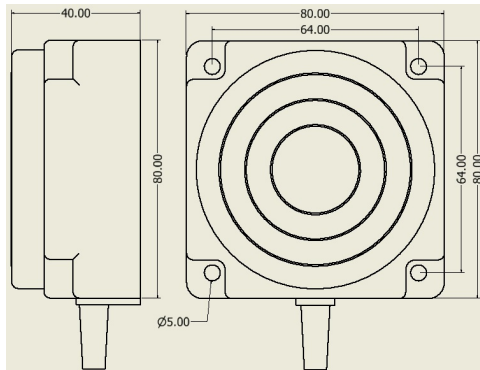

# سنسور کد IPS-235-CD-R80-V

دسته بندی: سنسورهای القایی دو سیمه DC کابلی

IPS-235-CD-R80-V	کد محصول
REC. 80X80X40 PA or PP	نوع بدنه
2	تعداد سیم
35 mm	فاصله نامی
-20~+60 °C	محدوده دمای کار
IP67	کلاس حفاظتی
CABLE2X0.5-1.5m	نحوه اتصال
TRANSISTOR	نوع طبقه خروجی
NC	عملکرد خروجی
10-60VDC	محدوده ولتاژ
120 mA	حداکثر جریان خروجی
100 Hz	حداکثر فرکانس خروجی
✓	نمایشگر LED
5 V	حداکثر افت ولتاژ
2 mA	حداکثر جریان نشستی یا مصرفی
3 bar	حداکثر فشار کاری
non flush (unshielded)	حالت نصب
yes	حفاظت ولتاژ معکوس
0	حفاظت اتصال کوتاه بار
yes	حفاظت ولتاژ اضافه