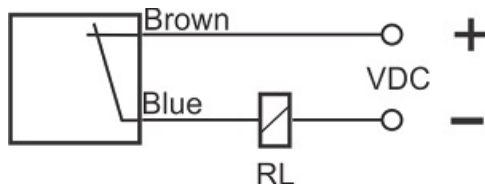

# سنسور کد IPS-235-CD-R80-VI

دسته بندی: سنسورهای القایی دو سیمه DC کابلی

IPS-235-CD-R80-VI	کد محصول
REC. 80X80X40 PA or PP	نوع بدنه
2	تعداد سیم
35 mm	فاصله نامی
-20~+60 °C	محدوده دمای کار
IP67	کلاس حفاظتی
CABLE2X0.5-1.5m	نحوه اتصال
TRANSISTOR	نوع طبقه خروجی
NC	عملکرد خروجی
10-60VDC	محدوده ولتاژ
250 mA	حداکثر جریان خروجی
100 Hz	حداکثر فرکانس خروجی
✓	نمایشگر LED
5 V	حداکثر افت ولتاژ
2 mA	حداکثر جریان نشستی یا مصرفی
3 bar	حداکثر فشار کاری
non flush (unshielded)	حالت نصب
yes	حفاظت ولتاژ معکوس
0	حفاظت اتصال کوتاه بار
yes	حفاظت ولتاژ اضافه