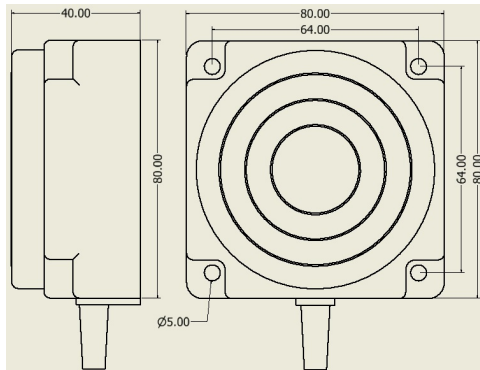

# سنسور کد IPS-235-CD-R80-VI

دسته بندی: سنسورهای القایی دو سیمه DC کابلی

IPS-235-CD-R80-VI	کد محصول
REC. 80X80X40 PA or PP	نوع بدنه
2	تعداد سیم
35 mm	فاصله نامی
-20~+60 °C	محدوده دمای کار
IP67	کلاس حفاظتی
CABLE2X0.5-1.5m	نحوه اتصال
TRANSISTOR	نوع طبقه خروجی
NC	عملکرد خروجی
10-60VDC	محدوده ولتاژ
250 mA	حداکثر جریان خروجی
100 Hz	حداکثر فرکانس خروجی
✓	نمایشگر LED
5 V	حداکثر افت ولتاژ
2 mA	حداکثر جریان نشستی یا مصرفی
3 bar	حداکثر فشار کاری
non flush (unshielded)	حالت نصب
yes	حفاظت ولتاژ معکوس
0	حفاظت اتصال کوتاه بار
yes	حفاظت ولتاژ اضافه