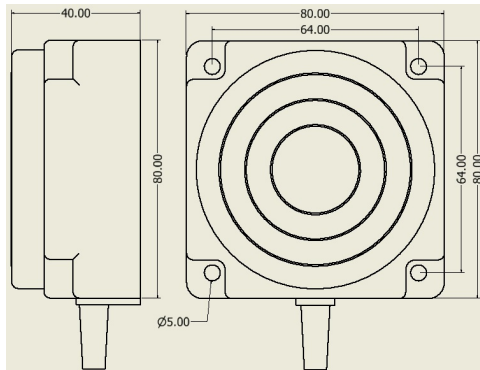

سنسور کد IPS-235-CD-R80-VI

دسته بندی: سنسورهای القایی دو سیمه DC کابلی

IPS-235-CD-R80-VI	کد محصول
REC. 80X80X40 PA or PP	نوع بدنه
2	تعداد سیم
35 mm	فاصله نامی
-20~+60 °C	محدوده دمای کار
IP67	کلاس حفاظتی
CABLE2X0.5-1.5m	نحوه اتصال
TRANSISTOR	نوع طبقه خروجی
NC	عملکرد خروجی
10-60VDC	محدوده ولتاژ
250 mA	حداکثر جریان خروجی
100 Hz	حداکثر فرکانس خروجی
✓	نمایشگر LED
5 V	حداکثر افت ولتاژ
2 mA	حداکثر جریان نشستی یا مصرفی
3 bar	حداکثر فشار کاری
non flush (unshielded)	حالت نصب
yes	حفاظت ولتاژ معکوس
0	حفاظت اتصال کوتاه بار
yes	حفاظت ولتاژ اضافه