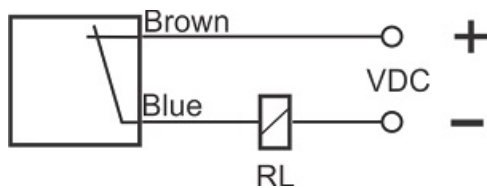

سنسور کد IPS-245-CD-R80

دسته بندی: سنسورهای القایی دو سیمه DC کابلی

IPS-245-CD-R80	کد محصول
REC. 80X80X40 PA or PP	نوع بدنه
2	تعداد سیم
45 mm	فاصله نامی
-20~+60 °C	محدوده دمای کار
IP67	کلاس حفاظتی
CABLE2X0.5-1.5m	نحوه اتصال
TRANSISTOR	نوع طبقه خروجی
NC	عملکرد خروجی
10-30VDC	محدوده ولتاژ
120 mA	حداکثر جریان خروجی
100 Hz	حداکثر فرکانس خروجی
✓	نمایشگر LED
5 V	حداکثر افت ولتاژ
2 mA	حداکثر جریان نشستی یا مصرفی
3 bar	حداکثر فشار کاری
non flush (unshielded)	حالت نصب
yes	حفاظت ولتاژ معکوس
0	حفاظت اتصال کوتاه بار
yes	حفاظت ولتاژ اضافه