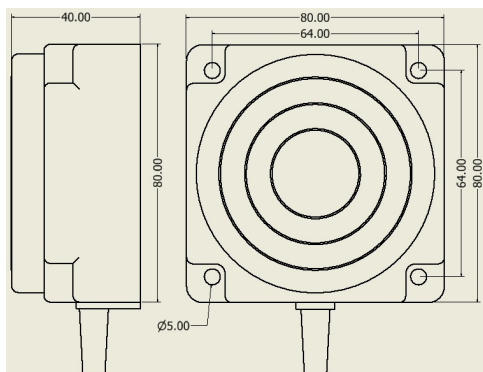

سنسور کد IPS-245-CD-R80

دسته بندی: سنسورهای القایی دو سیمه DC کابلی

IPS-245-CD-R80	کد محصول
REC. 80X80X40 PA or PP	نوع بدنه
2	تعداد سیم
45 mm	فاصله نامی
-20~+60 °C	محدوده دمای کار
IP67	کلاس حفاظتی
CABLE2X0.5-1.5m	نحوه اتصال
TRANSISTOR	نوع طبقه خروجی
NC	عملکرد خروجی
10-30VDC	محدوده ولتاژ
120 mA	حداکثر جریان خروجی
100 Hz	حداکثر فرکانس خروجی
✓	نمایشگر LED
5 V	حداکثر افت ولتاژ
2 mA	حداکثر جریان نشستی یا مصرفی
3 bar	حداکثر فشار کاری
non flush (unshielded)	حالت نصب
yes	حفاظت ولتاژ معکوس
0	حفاظت اتصال کوتاه بار
yes	حفاظت ولتاژ اضافه