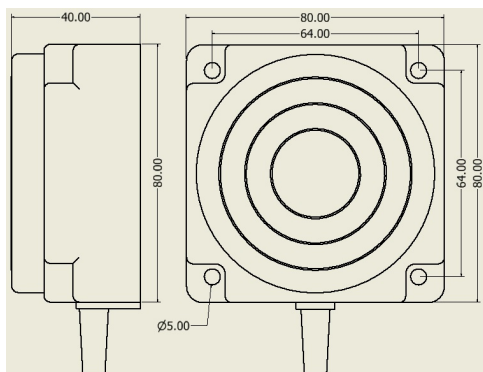

# سنسور کد IPS-245-CD-R80

دسته بندی: سنسورهای القایی دو سیمه DC کابلی

IPS-245-CD-R80	کد محصول
REC. 80X80X40 PA or PP	نوع بدنه
2	تعداد سیم
45 mm	فاصله نامی
-20~+60 °C	محدوده دمای کار
IP67	کلاس حفاظتی
CABLE2X0.5-1.5m	نحوه اتصال
TRANSISTOR	نوع طبقه خروجی
NC	عملکرد خروجی
10-30VDC	محدوده ولتاژ
120 mA	حداکثر جریان خروجی
100 Hz	حداکثر فرکانس خروجی
✓	نمایشگر LED
5 V	حداکثر افت ولتاژ
2 mA	حداکثر جریان نشستی یا مصرفی
3 bar	حداکثر فشار کاری
non flush (unshielded)	حالت نصب
yes	حفاظت ولتاژ معکوس
0	حفاظت اتصال کوتاه بار
yes	حفاظت ولتاژ اضافه