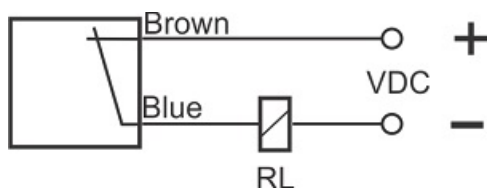

# سنسور کد IPS-245-CD-R80

دسته بندی: سنسورهای القایی دو سیمه DC کابلی

IPS-245-CD-R80	کد محصول
REC. 80X80X40 PA or PP	نوع بدنه
2	تعداد سیم
45 mm	فاصله نامی
-20~+60 °C	محدوده دمای کار
IP67	کلاس حفاظتی
CABLE2X0.5-1.5m	نحوه اتصال
TRANSISTOR	نوع طبقه خروجی
NC	عملکرد خروجی
10-30VDC	محدوده ولتاژ
120 mA	حداکثر جریان خروجی
100 Hz	حداکثر فرکانس خروجی
✓	نمایشگر LED
5 V	حداکثر افت ولتاژ
2 mA	حداکثر جریان نشستی یا مصرفی
3 bar	حداکثر فشار کاری
non flush (unshielded)	حالت نصب
yes	حفاظت ولتاژ معکوس
0	حفاظت اتصال کوتاه بار
yes	حفاظت ولتاژ اضافه