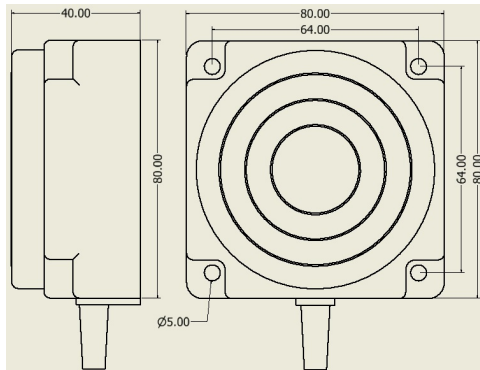

# سنسور کد IPS-245-CD-R80-VI

دسته بندی: سنسورهای القایی دو سیمه DC کابلی

IPS-245-CD-R80-VI	کد محصول
REC. 80X80X40 PA or PP	نوع بدنه
2	تعداد سیم
45 mm	فاصله نامی
-20~+60 °C	محدوده دمای کار
IP67	کلاس حفاظتی
CABLE2X0.5-1.5m	نحوه اتصال
TRANSISTOR	نوع طبقه خروجی
NC	عملکرد خروجی
10-60VDC	محدوده ولتاژ
250 mA	حداکثر جریان خروجی
100 Hz	حداکثر فرکانس خروجی
✓	نمایشگر LED
5 V	حداکثر افت ولتاژ
2 mA	حداکثر جریان نشستی یا مصرفی
3 bar	حداکثر فشار کاری
non flush (unshielded)	حالت نصب
yes	حفاظت ولتاژ معکوس
0	حفاظت اتصال کوتاه بار
yes	حفاظت ولتاژ اضافه