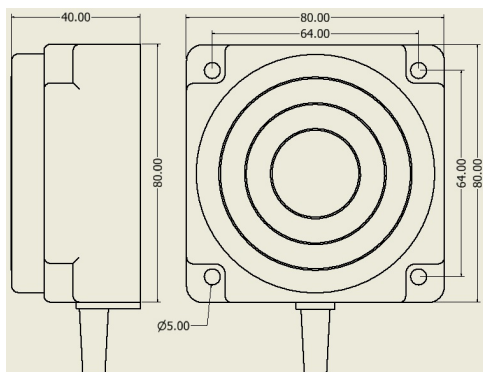

# سنسور کد IPS-245-OD-R80

دسته بندی: سنسورهای القایی دو سیمه DC کابلی

IPS-245-OD-R80	کد محصول
REC. 80X80X40 PA or PP	نوع بدنه
2	تعداد سیم
45 mm	فاصله نامی
-20~+60 °C	محدوده دمای کار
IP67	کلاس حفاظتی
CABLE2X0.5-1.5m	نحوه اتصال
TRANSISTOR	نوع طبقه خروجی
NO	عملکرد خروجی
10-30VDC	محدوده ولتاژ
120 mA	حداکثر جریان خروجی
100 Hz	حداکثر فرکانس خروجی
✓	نمایشگر LED
5 V	حداکثر افت ولتاژ
2 mA	حداکثر جریان نشستی یا مصرفی
3 bar	حداکثر فشار کاری
non flush (unshielded)	حالت نصب
yes	حفاظت ولتاژ معکوس
0	حفاظت اتصال کوتاه بار
yes	حفاظت ولتاژ اضافه