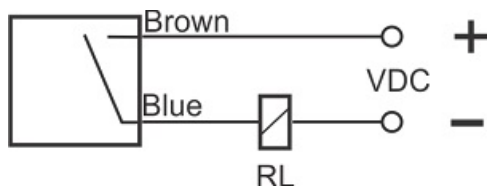

# سنسور کد IPS-245-OD-R80

دسته بندی: سنسورهای القایی دو سیمه DC کابلی

IPS-245-OD-R80	کد محصول
REC. 80X80X40 PA or PP	نوع بدنه
2	تعداد سیم
45 mm	فاصله نامی
-20~+60 °C	محدوده دمای کار
IP67	کلاس حفاظتی
CABLE2X0.5-1.5m	نحوه اتصال
TRANSISTOR	نوع طبقه خروجی
NO	عملکرد خروجی
10-30VDC	محدوده ولتاژ
120 mA	حداکثر جریان خروجی
100 Hz	حداکثر فرکانس خروجی
✓	نمایشگر LED
5 V	حداکثر افت ولتاژ
2 mA	حداکثر جریان نشستی یا مصرفی
3 bar	حداکثر فشار کاری
non flush (unshielded)	حالت نصب
yes	حفاظت ولتاژ معکوس
0	حفاظت اتصال کوتاه بار
yes	حفاظت ولتاژ اضافه