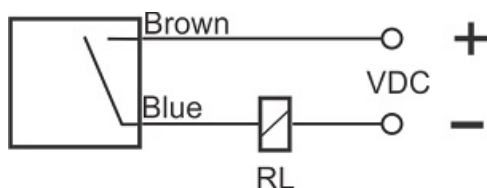

سنسور کد IPS-245-OD-R80

دسته بندی: سنسورهای القایی دو سیمه DC کابلی

IPS-245-OD-R80	کد محصول
REC. 80X80X40 PA or PP	نوع بدنه
2	تعداد سیم
45 mm	فاصله نامی
-20~+60 °C	محدوده دمای کار
IP67	کلاس حفاظتی
CABLE2X0.5-1.5m	نحوه اتصال
TRANSISTOR	نوع طبقه خروجی
NO	عملکرد خروجی
10-30VDC	محدوده ولتاژ
120 mA	حداکثر جریان خروجی
100 Hz	حداکثر فرکانس خروجی
✓	نمایشگر LED
5 V	حداکثر افت ولتاژ
2 mA	حداکثر جریان نشستی یا مصرفی
3 bar	حداکثر فشار کاری
non flush (unshielded)	حالت نصب
yes	حفاظت ولتاژ معکوس
0	حفاظت اتصال کوتاه بار
yes	حفاظت ولتاژ اضافه