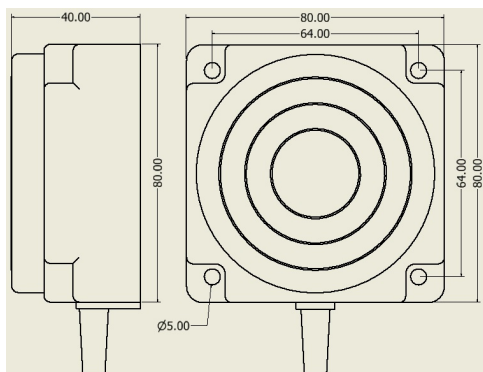

سنسور کد IPS-245-OD-R80

دسته بندی: سنسورهای القایی دو سیمه DC کابلی

IPS-245-OD-R80	کد محصول
REC. 80X80X40 PA or PP	نوع بدنه
2	تعداد سیم
45 mm	فاصله نامی
-20~+60 °C	محدوده دمای کار
IP67	کلاس حفاظتی
CABLE2X0.5-1.5m	نحوه اتصال
TRANSISTOR	نوع طبقه خروجی
NO	عملکرد خروجی
10-30VDC	محدوده ولتاژ
120 mA	حداکثر جریان خروجی
100 Hz	حداکثر فرکانس خروجی
✓	نمایشگر LED
5 V	حداکثر افت ولتاژ
2 mA	حداکثر جریان نشستی یا مصرفی
3 bar	حداکثر فشار کاری
non flush (unshielded)	حالت نصب
yes	حفاظت ولتاژ معکوس
0	حفاظت اتصال کوتاه بار
yes	حفاظت ولتاژ اضافه