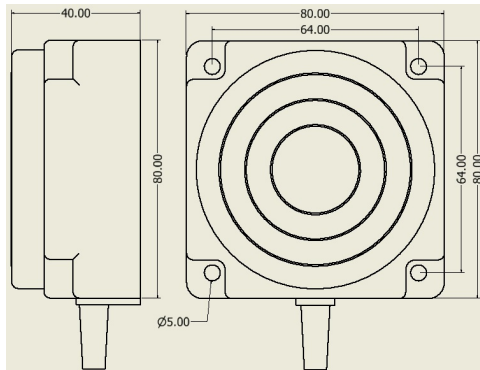

# سنسور کد IPS-245-OD-R80-V

دسته بندی: سنسورهای القایی دو سیمه DC کابلی

IPS-245-OD-R80-V	کد محصول
REC. 80X80X40 PA or PP	نوع بدنه
2	تعداد سیم
45 mm	فاصله نامی
-20~+60 °C	محدوده دمای کار
IP67	کلاس حفاظتی
CABLE2X0.5-1.5m	نحوه اتصال
TRANSISTOR	نوع طبقه خروجی
NO	عملکرد خروجی
10-60VDC	محدوده ولتاژ
120 mA	حداکثر جریان خروجی
100 Hz	حداکثر فرکانس خروجی
✓	نمایشگر LED
5 V	حداکثر افت ولتاژ
2 mA	حداکثر جریان نشستی یا مصرفی
3 bar	حداکثر فشار کاری
non flush (unshielded)	حالت نصب
yes	حفاظت ولتاژ معکوس
0	حفاظت اتصال کوتاه بار
yes	حفاظت ولتاژ اضافه