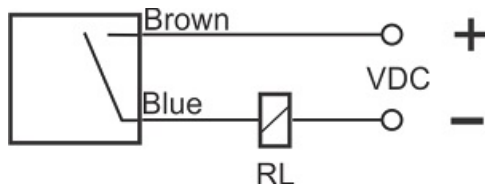

# سنسور کد IPS-245-OD-R80-VI

دسته بندی: سنسورهای القایی دو سیمه DC کابلی

IPS-245-OD-R80-VI	کد محصول
REC. 80X80X40 PA or PP	نوع بدنه
2	تعداد سیم
45 mm	فاصله نامی
-20~+60 °C	محدوده دمای کار
IP67	کلاس حفاظتی
CABLE2X0.5-1.5m	نحوه اتصال
TRANSISTOR	نوع طبقه خروجی
NO	عملکرد خروجی
10-60VDC	محدوده ولتاژ
250 mA	حداکثر جریان خروجی
100 Hz	حداکثر فرکانس خروجی
✓	نمایشگر LED
5 V	حداکثر افت ولتاژ
2 mA	حداکثر جریان نشستی یا مصرفی
3 bar	حداکثر فشار کاری
non flush (unshielded)	حالت نصب
yes	حفاظت ولتاژ معکوس
0	حفاظت اتصال کوتاه بار
yes	حفاظت ولتاژ اضافه