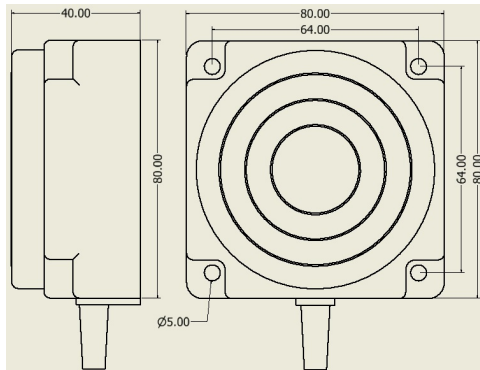

# سنسور کد IPS-245-OD-R80-VI

دسته بندی: سنسورهای القایی دو سیمه DC کابلی

IPS-245-OD-R80-VI	کد محصول
REC. 80X80X40 PA or PP	نوع بدنه
2	تعداد سیم
45 mm	فاصله نامی
-20~+60 °C	محدوده دمای کار
IP67	کلاس حفاظتی
CABLE2X0.5-1.5m	نحوه اتصال
TRANSISTOR	نوع طبقه خروجی
NO	عملکرد خروجی
10-60VDC	محدوده ولتاژ
250 mA	حداکثر جریان خروجی
100 Hz	حداکثر فرکانس خروجی
✓	نمایشگر LED
5 V	حداکثر افت ولتاژ
2 mA	حداکثر جریان نشستی یا مصرفی
3 bar	حداکثر فشار کاری
non flush (unshielded)	حالت نصب
yes	حفاظت ولتاژ معکوس
0	حفاظت اتصال کوتاه بار
yes	حفاظت ولتاژ اضافه