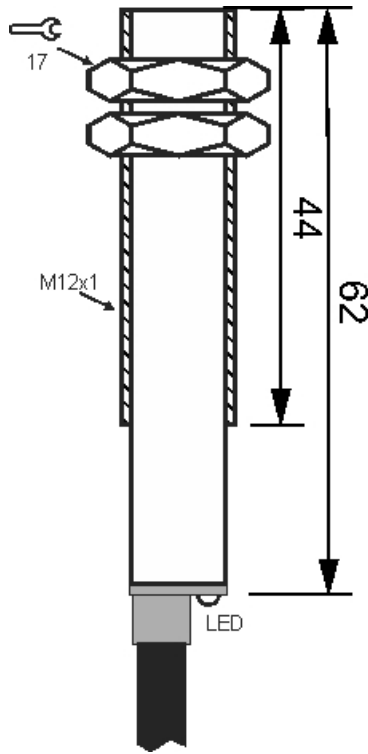

سنسور کد IPS-302-ON-12

دسته بندی: سنسورهای القایی سه سیمه NPN کابلی

IPS-302-ON-12	کد محصول
M12X1Ni PLATED Brass	نوع بدنه
3	تعداد سیم
2 mm	فاصله نامی
-20~+60 °C	محدوده دمای کار
IP67	کلاس حفاظتی
CABLE3X0.25-1.5m	نحوه اتصال
NPN TRANSISTOR	نوع طبقه خروجی
NO	عملکرد خروجی
10-30VDC	محدوده ولتاژ
250	حداکثر جریان خروجی
1500 Hz	حداکثر فرکانس خروجی
✓	نمایشگر LED
2 V	حداکثر افت ولتاژ
15 mA	حداکثر جریان نشستی یا مصرفی
3 bar	حداکثر فشار کاری
flush(shielded)	حالت نصب
yes	حفاظت ولتاژ معکوس
yes	حفاظت اتصال کوتاه بار
yes	حفاظت ولتاژ اضافه