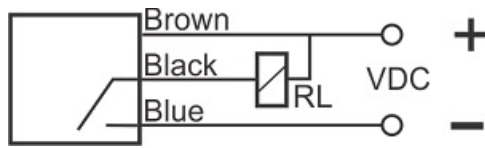

سنسور کد IPS-302-ON-12

دسته بندی: سنسورهای القایی سه سیمه NPN کابلی

IPS-302-ON-12	کد محصول
M12X1Ni PLATED Brass	نوع بدنه
3	تعداد سیم
2 mm	فاصله نامی
-20~+60 °C	محدوده دمای کار
IP67	کلاس حفاظتی
CABLE3X0.25-1.5m	نحوه اتصال
NPN TRANSISTOR	نوع طبقه خروجی
NO	عملکرد خروجی
10-30VDC	محدوده ولتاژ
250	حداکثر جریان خروجی
1500 Hz	حداکثر فرکانس خروجی
✓	نمایشگر LED
2 V	حداکثر افت ولتاژ
15 mA	حداکثر جریان نشستی یا مصرفی
3 bar	حداکثر فشار کاری
flush(shielded)	حالت نصب
yes	حفاظت ولتاژ معکوس
yes	حفاظت اتصال کوتاه بار
yes	حفاظت ولتاژ اضافه