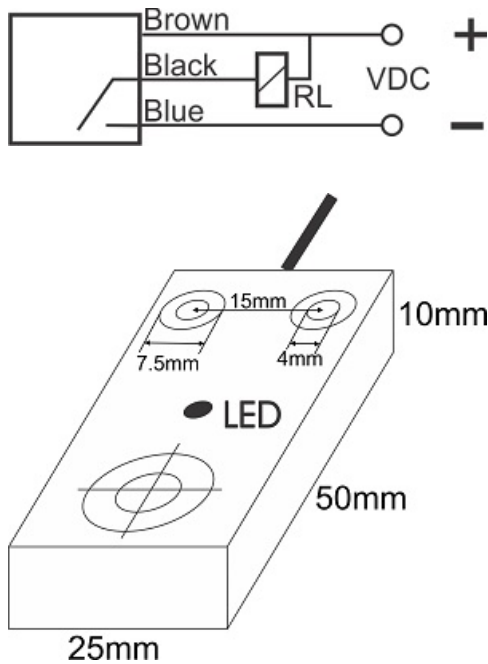

# سنسور کد IPS-305-ON-R10

دسته بندی: سنسورهای القایی سه سیمه NPN کابلی

IPS-305-ON-R10	کد محصول
REC. 10X50X25 PA or PP	نوع بدنه
3	تعداد سیم
5 mm	فاصله نامی
-20~+60 °C	محدوده دمای کار
IP67	کلاس حفاظتی
CABLE3X0.25-1.5m	نحوه اتصال
NPN TRANSISTOR	نوع طبقه خروجی
NO	عملکرد خروجی
10-30VDC	محدوده ولتاژ
250	حداکثر جریان خروجی
1000 Hz	حداکثر فرکانس خروجی
✓	نمایشگر LED
2 V	حداکثر افت ولتاژ
15 mA	حداکثر جریان نشستی یا مصرفی
3 bar	حداکثر فشار کاری
non flush (unshielded)	حالت نصب
yes	حفاظت ولتاژ معکوس
yes	حفاظت اتصال کوتاه بار
yes	حفاظت ولتاژ اضافه